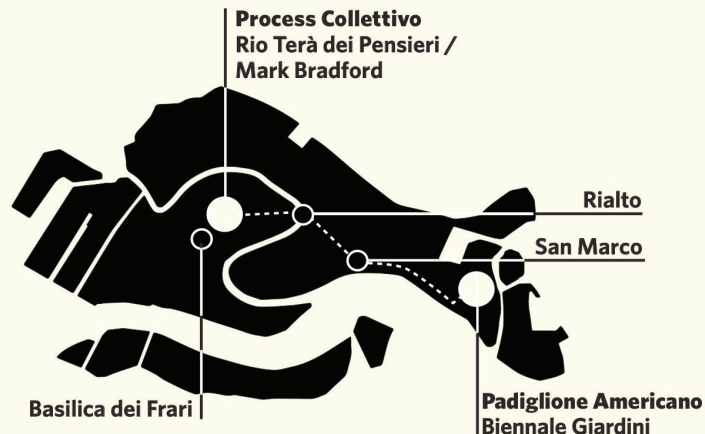

Rio Terà dei Pensieri,
Cooperativa Sociale che offre
riabilitazione professionale ai
detenuti del carcere di Venezia

Mark Bradford, artista che
rappresenta gli Stati Uniti alla Biennale
di Venezia e curerà per 6 anni
un progetto di integrazione sociale

**Ti aspettano sabato 29 aprile alle 18
in Fondamenta dei Frari San Polo 2559 A - Venezia
per l'inaugurazione dello store Rio Terà dei Pensieri - Process Collettivo**

R.S.V.P. Cristina Rosso - cri.rosso@gmail.com - 346 7376254