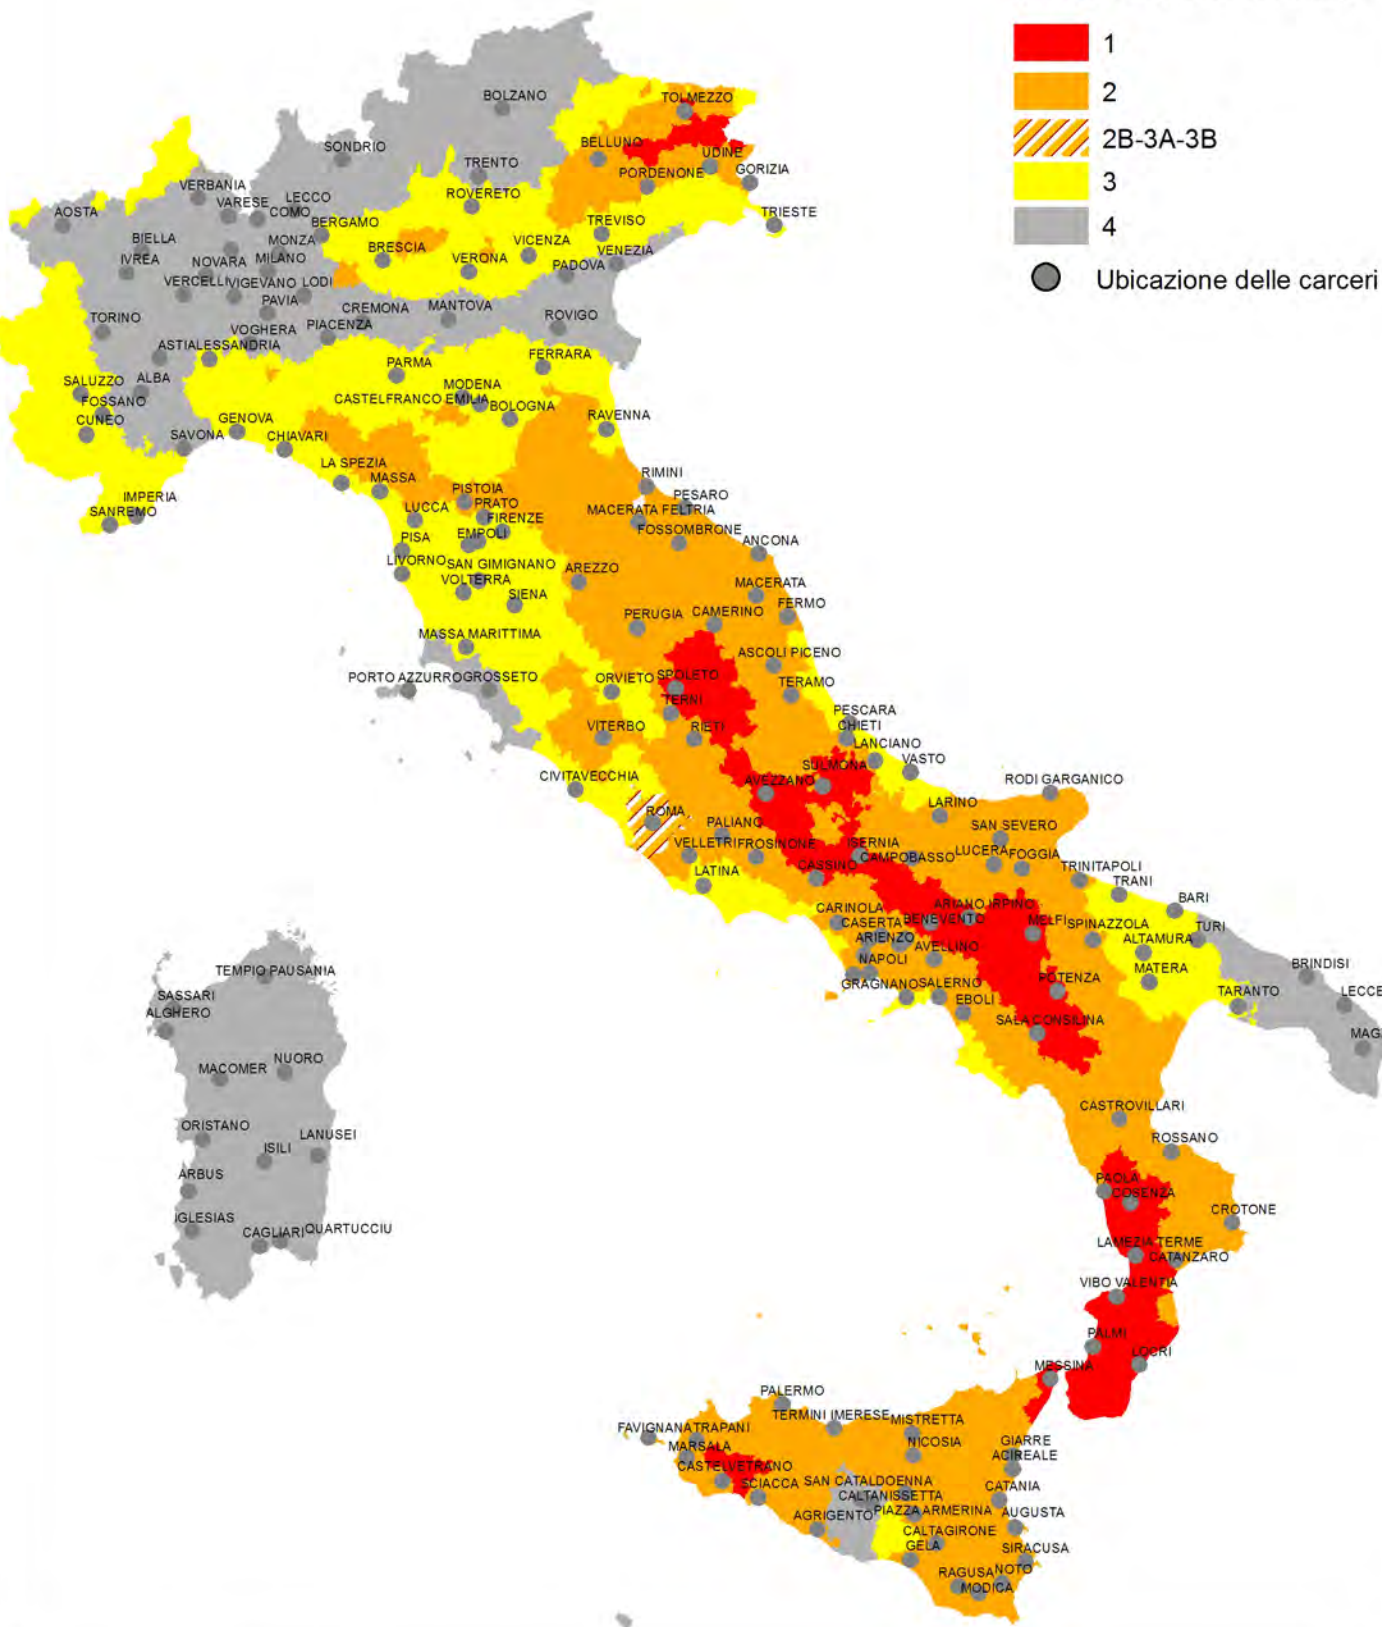

Legenda

Zone sismiche (livello di pericolosità)

1

2

2B-3A-3B

3

4

Ubicazione delle carceri

di Annelore Bezzi

Fonti:

Classificazione sismica al 2012

(Dipartimento della Protezione Civile) <http://www.protezionecivile.gov.it/jcms/it/classificazione.wp>

Ubicazione delle carceri italiane

<http://www.ilfattoquotidiano.it/mappa-morti-carcere-patrie-galere/> <http://twitter.com/jackottaviani>

Mapa dei Comuni d'Italia