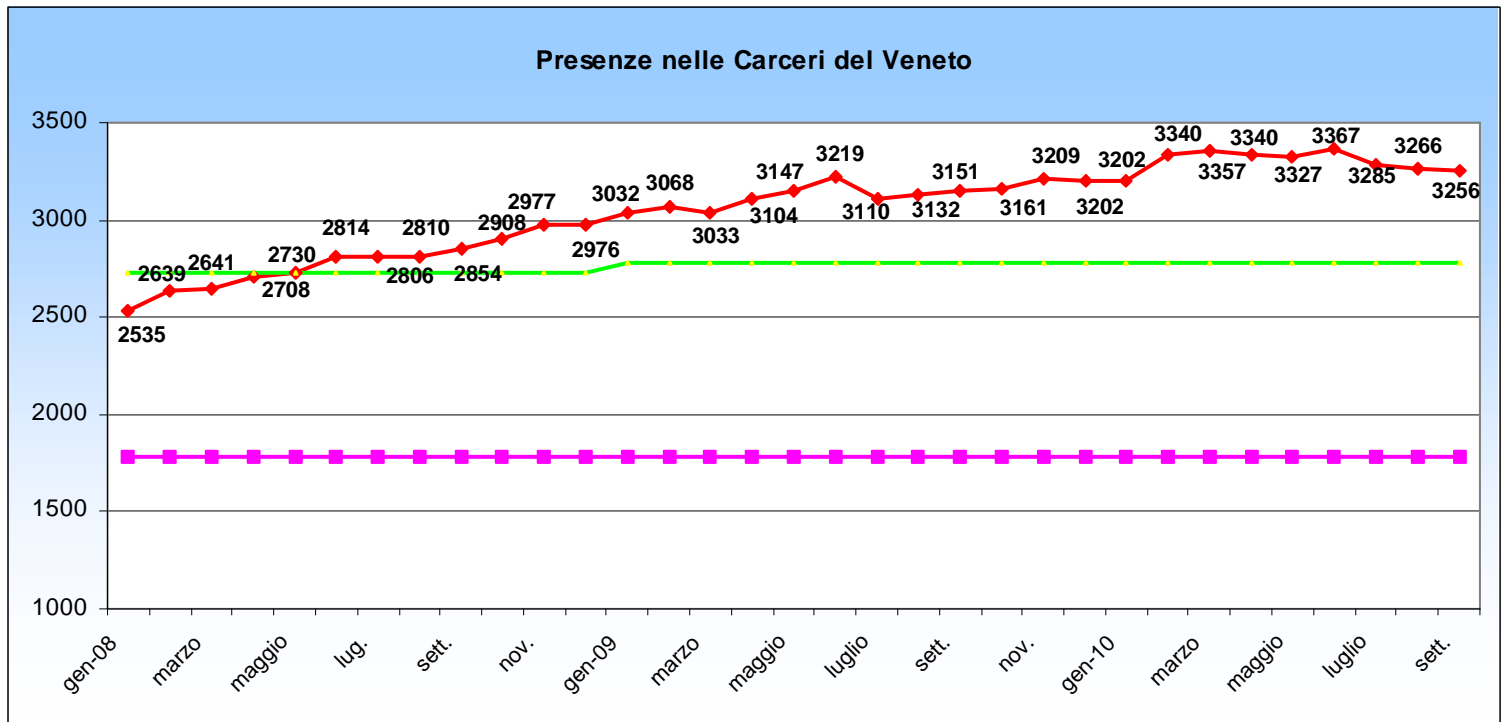

LE CARCERI NEL VENETO

IV° TRIMESTRE 2010¹
OTTOBRE, NOVEMBRE E DICEMBRE

Numero di detenuti suddivisi per posizione giuridica

	Attesa Giudizio	Appellanti	Definitivi	Totale
C.C. Belluno	37	36	66	139
C.C. Padova	154	45	17	216
C.R.Padova	6	7	984	997
C.C. Rovigo	33	24	55	112
C.C. Treviso	94	51	153	298
C.C. Venezia SMM	94	91	158	343
C.R.F. Venezia	10	6	68	84
C.C. Verona	192	188	469	849
C.C. Vicenza	101	74	183	358
Totale	721	522	2153	3396

¹ Fonte: Provveditorato alle Carceri del Veneto

PRESENZE MENSILI NELLE CARCERI DEL VENETO GENNAIO 2008-SETTEMBRE 2010¹

— Capienza tollerabile
— Capienza regolamentare

¹ Fonte: Provveditorato alle Carceri del Veneto