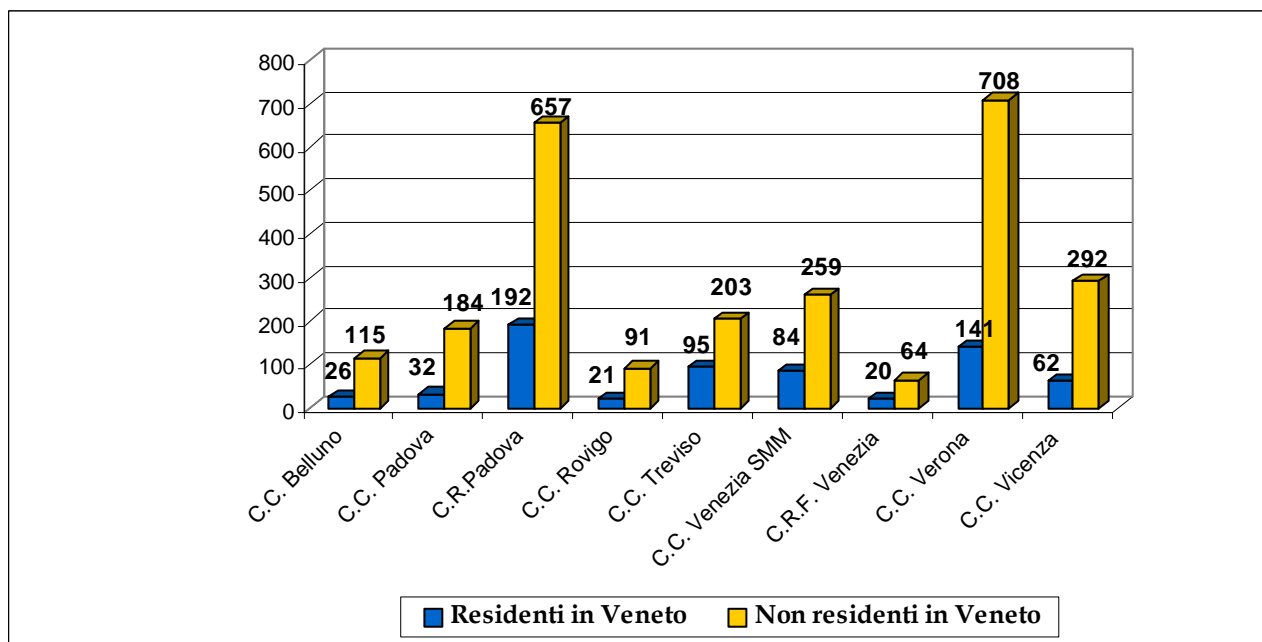

LE CARCERI NEL VENETO

IV° TRIMESTRE 2010¹
OTTOBRE, NOVEMBRE E DICEMBRE

Numero di detenuti suddivisi per posizione giuridica

	Attesa Giudizio	Appellanti	Definitivi	Totale
C.C. Belluno	37	36	66	139
C.C. Padova	154	45	17	216
C.R.Padova	6	7	984	997
C.C. Rovigo	33	24	55	112
C.C. Treviso	94	51	153	298
C.C. Venezia SMM	94	91	158	343
C.R.F. Venezia	10	6	68	84
C.C. Verona	192	188	469	849
C.C. Vicenza	101	74	183	358
Totale	721	522	2153	3396

¹ Fonte: Provveditorato alle Carceri del Veneto

PRESENZE MENSILI NELLE CARCERI DEL VENETO GENNAIO 2008-SETTEMBRE 2010¹

— Capienza tollerabile
— Capienza regolamentare

¹ Fonte: Provveditorato alle Carceri del Veneto

Numero di detenuti residenti in Veneto/non residenti in Veneto suddivisi per Istituto

Numero di detenuti tossicodipendenti/non tossicodipendenti suddivisi per Istituto