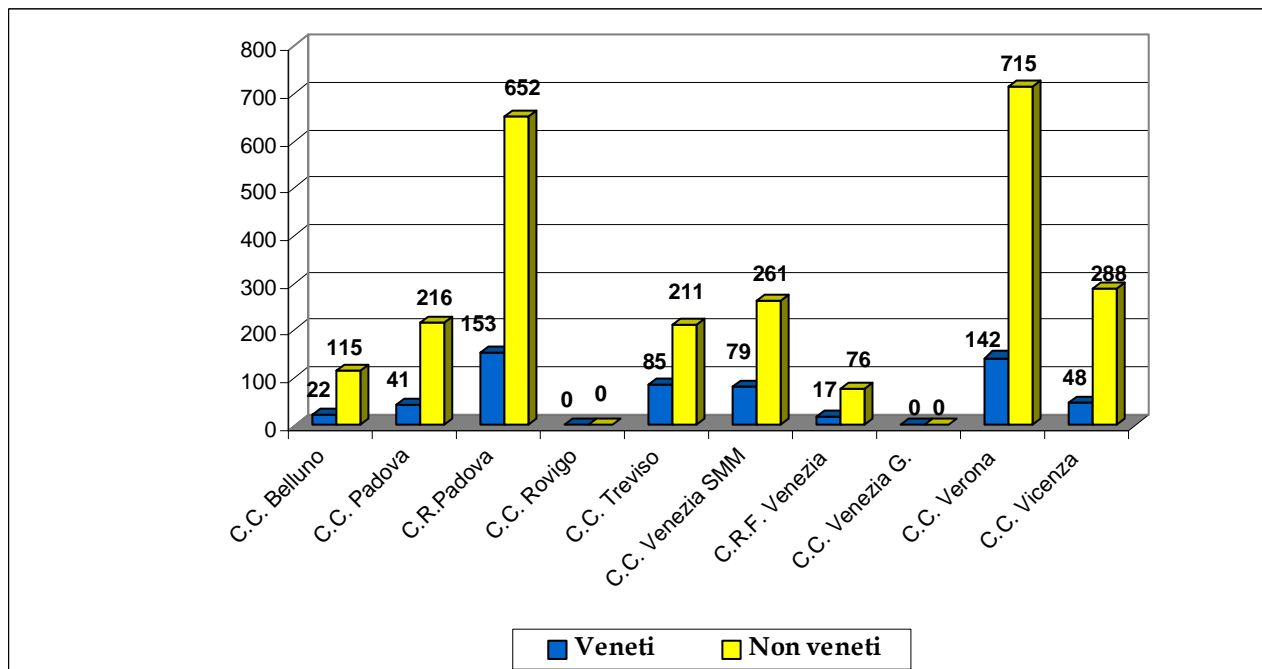

LE CARCERI NEL VENETO

III° TRIMESTRE 2010¹
LUGLIO, AGOSTO E SETTEMBRE

Numero di detenuti suddivisi per posizione giuridica

| | Attesa Giudizio | Appellanti | Definitivi | Totale |
|-----------------------------|------------------------|-------------------|-------------------|---------------|
| C.C. Belluno | 38 | 39 | 60 | 137 |
| C.C. Padova | 209 | 40 | 8 | 257 |
| C.R.Padova | 6 | 5 | 794 | 805 |
| C.C. Rovigo | * | * | * | * |
| C.C. Treviso | 72 | 79 | 145 | 296 |
| C.C. Venezia SMM | 113 | 103 | 124 | 340 |
| C.R.F. Venezia | 20 | 9 | 64 | 93 |
| C.C. Venezia G. | 0 | 0 | 0 | 0 |
| C.C. Verona | 201 | 189 | 467 | 857 |
| C.C. Vicenza | 96 | 75 | 165 | 336 |
| Totale | 755 | 539 | 1827 | 3121 |

* Dato non pervenuto per questo trimestre

¹ Fonte: Provveditorato alle Carceri del Veneto

Numero di detenuti veneti/non veneti suddivisi per Istituto

Numero di detenuti tossicodipendenti/non tossicodipendenti suddivisi per Istituto