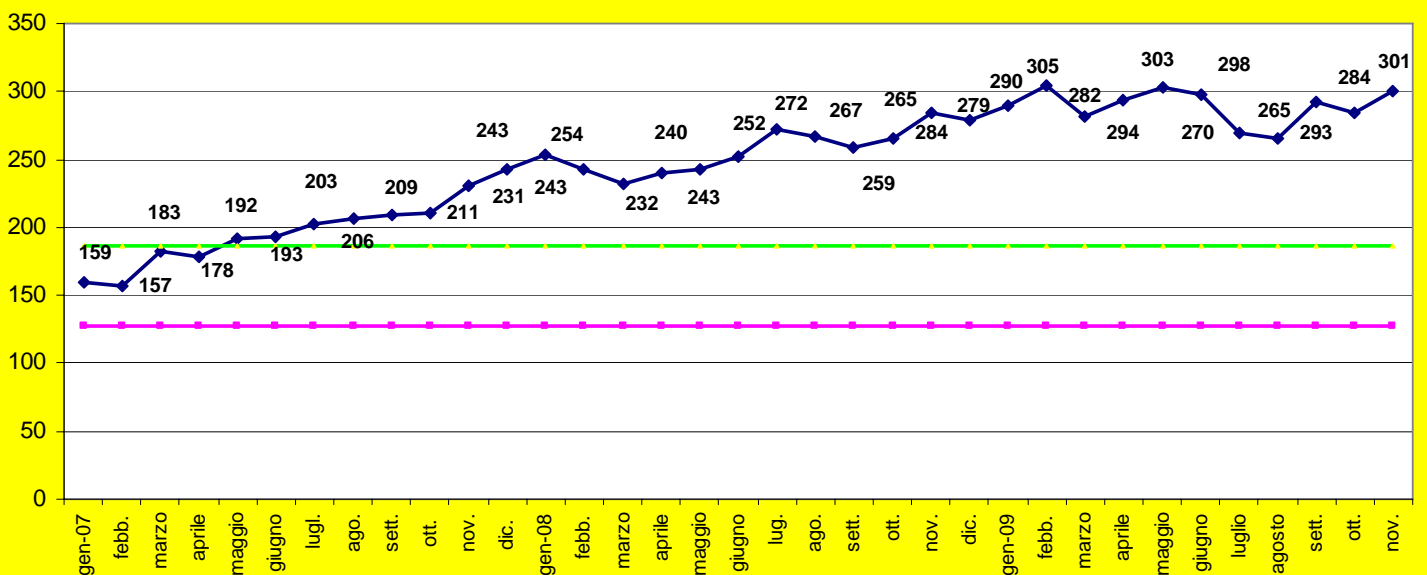

Presenze mensili nelle Carceri del Veneto Novembre 2009¹

— Capienza regolamentare
— Capienza tollerabile

¹ Fonte: Provveditorato Regionale alle Carceri

Casa Circondariale di Rovigo

Casa Circondariale di Treviso

Casa di Reclusione Femminile di Venezia

Casa Circondariale di S.M.M.Venezia

Casa Circondariale di Verona Montorio

Casa Circondariale di Vicenza