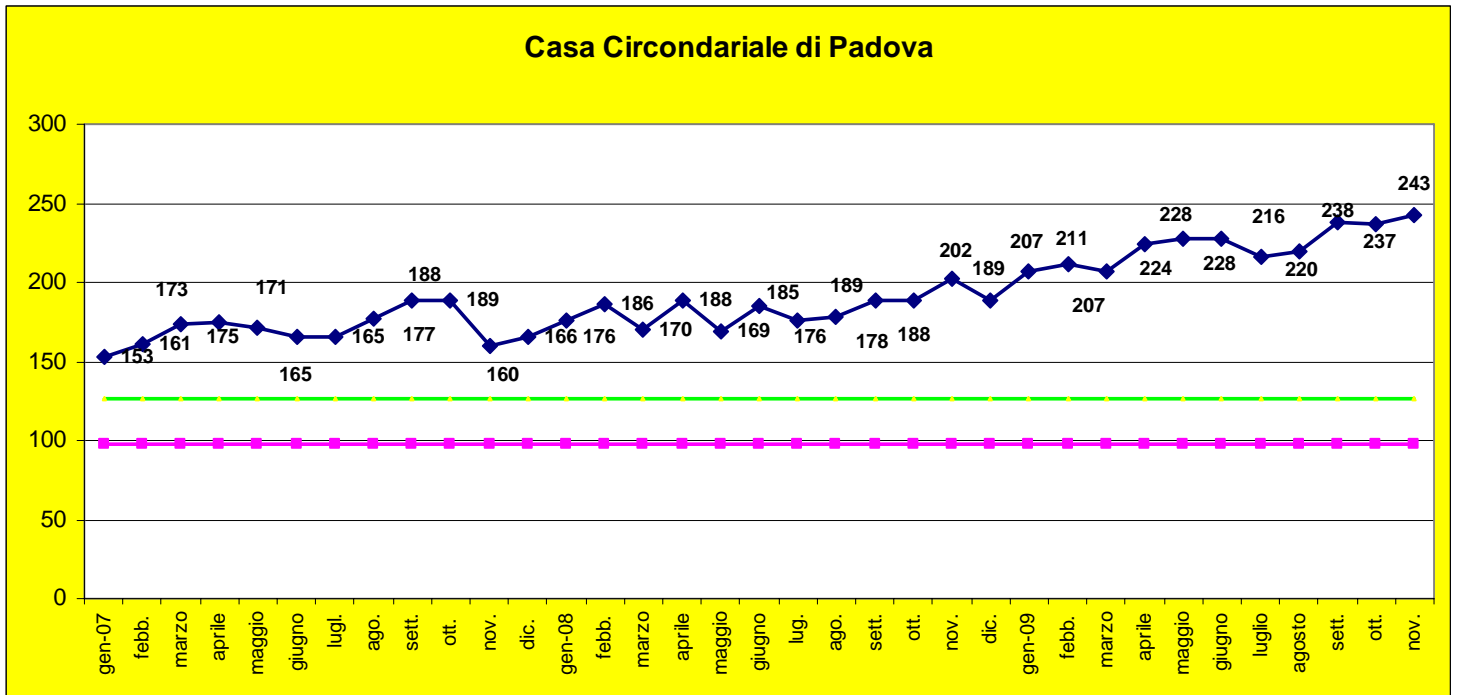

Presenze mensili nelle Carceri del Veneto Novembre 2009¹

— Capienza regolamentare
— Capienza tollerabile

¹ Fonte: Provveditorato Regionale alle Carceri

Casa Circondariale di Rovigo

Casa Circondariale di Treviso