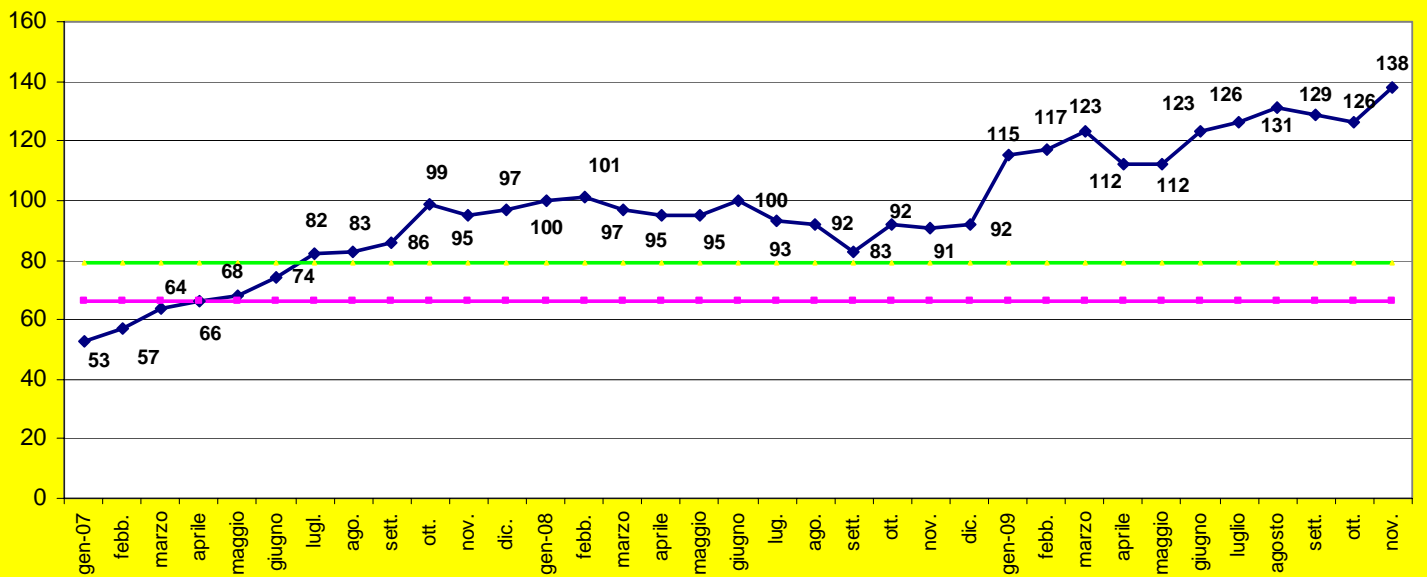

Presenze mensili nelle Carceri del Veneto Novembre 2009¹

— Capienza regolamentare
— Capienza tollerabile

¹ Fonte: Provveditorato Regionale alle Carceri

Casa Circondariale di Rovigo

Casa Circondariale di Treviso

Casa di Reclusione Femminile di Venezia

Casa Circondariale di S.M.M.Venezia

Casa Circondariale di Verona Montorio

Casa Circondariale di Vicenza