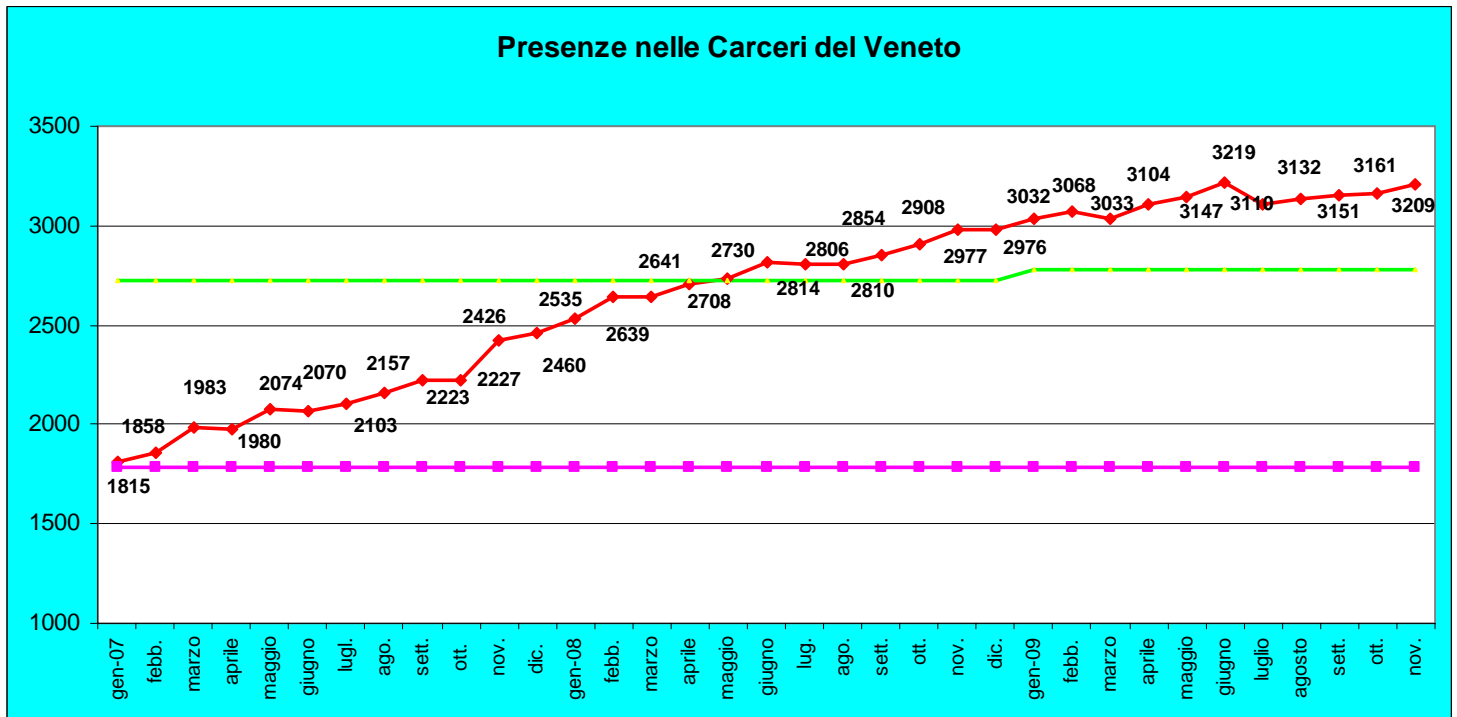

Presenze mensili nelle Carceri del Veneto Novembre 2009¹

— Capienza regolamentare
— Capienza tollerabile

¹ Fonte: Provveditorato Regionale alle Carceri

Casa Circondariale di Rovigo

Casa Circondariale di Treviso