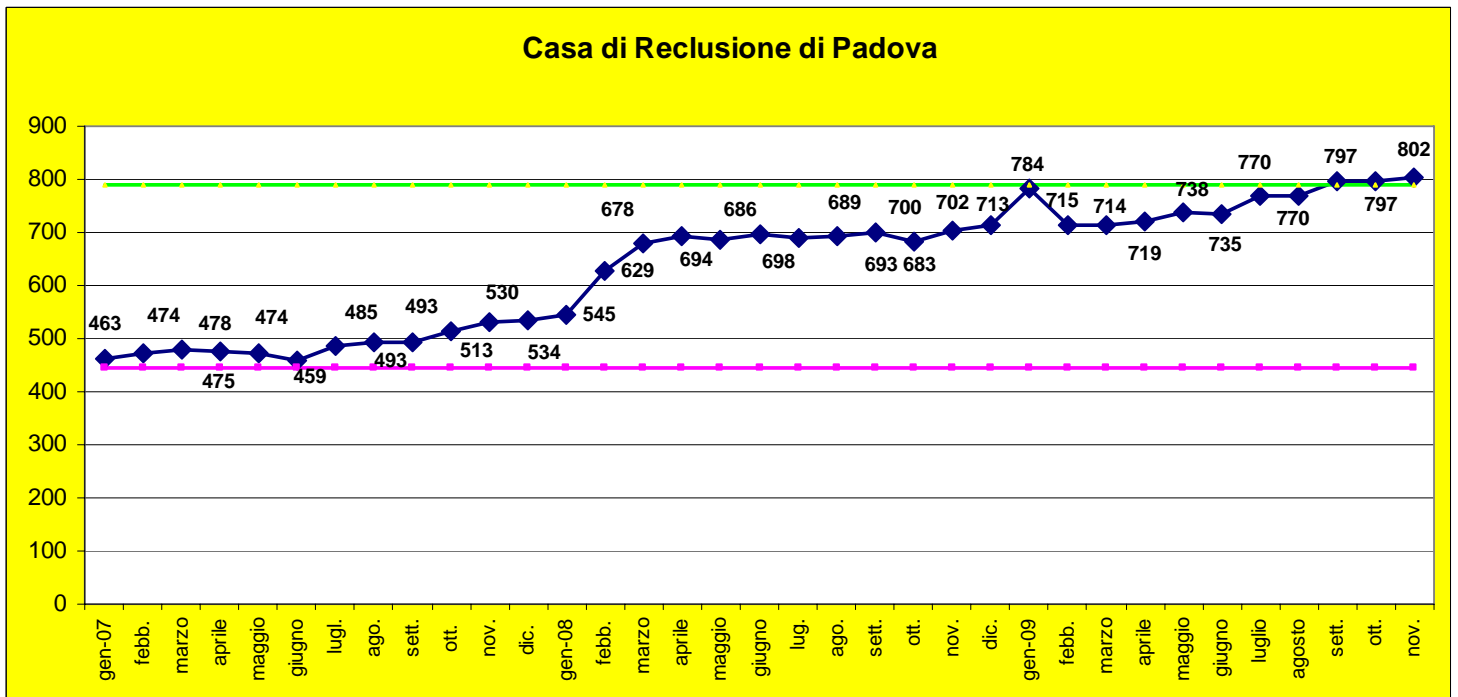

Presenze mensili nelle Carceri del Veneto Novembre 2009¹

— Capienza regolamentare
— Capienza tollerabile

¹ Fonte: Provveditorato Regionale alle Carceri

Casa Circondariale di Rovigo

Casa Circondariale di Treviso

Casa di Reclusione Femminile di Venezia

Casa Circondariale di S.M.M.Venezia

Casa Circondariale di Verona Montorio

Casa Circondariale di Vicenza