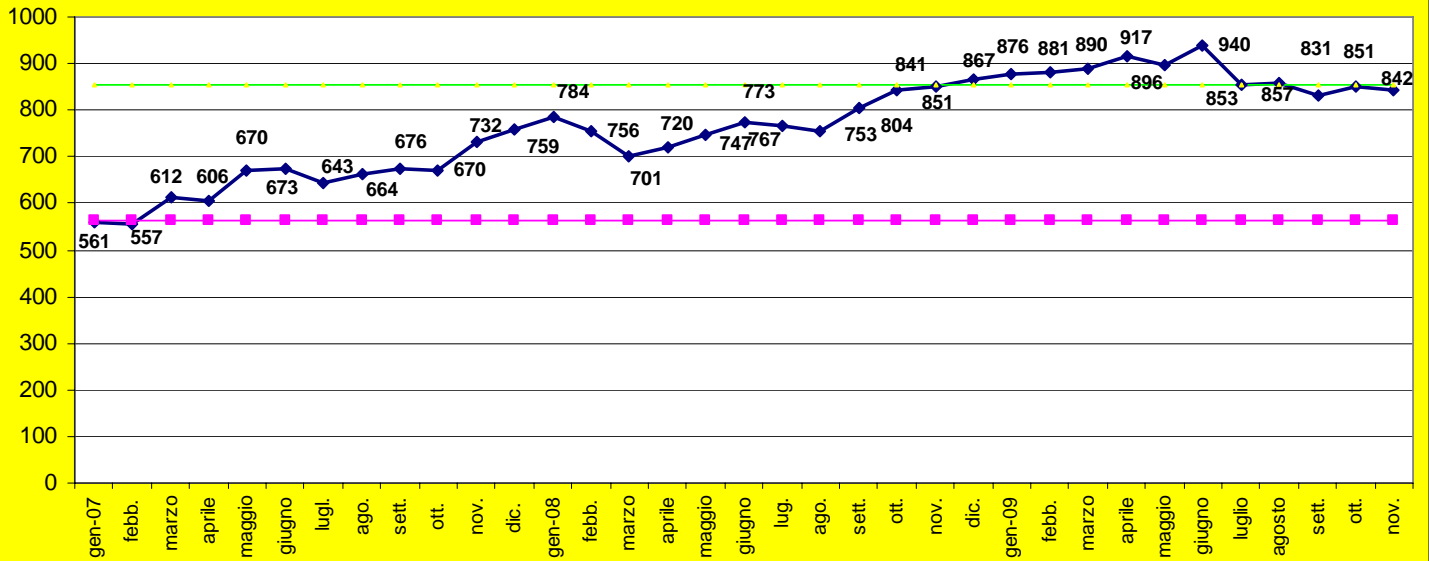

Presenze mensili nelle Carceri del Veneto Novembre 2009¹

— Capienza regolamentare
— Capienza tollerabile

¹ Fonte: Provveditorato Regionale alle Carceri

Casa Circondariale di Rovigo

Casa Circondariale di Treviso

Casa di Reclusione Femminile di Venezia

Casa Circondariale di S.M.M.Venezia

Casa Circondariale di Verona Montorio

Casa Circondariale di Vicenza