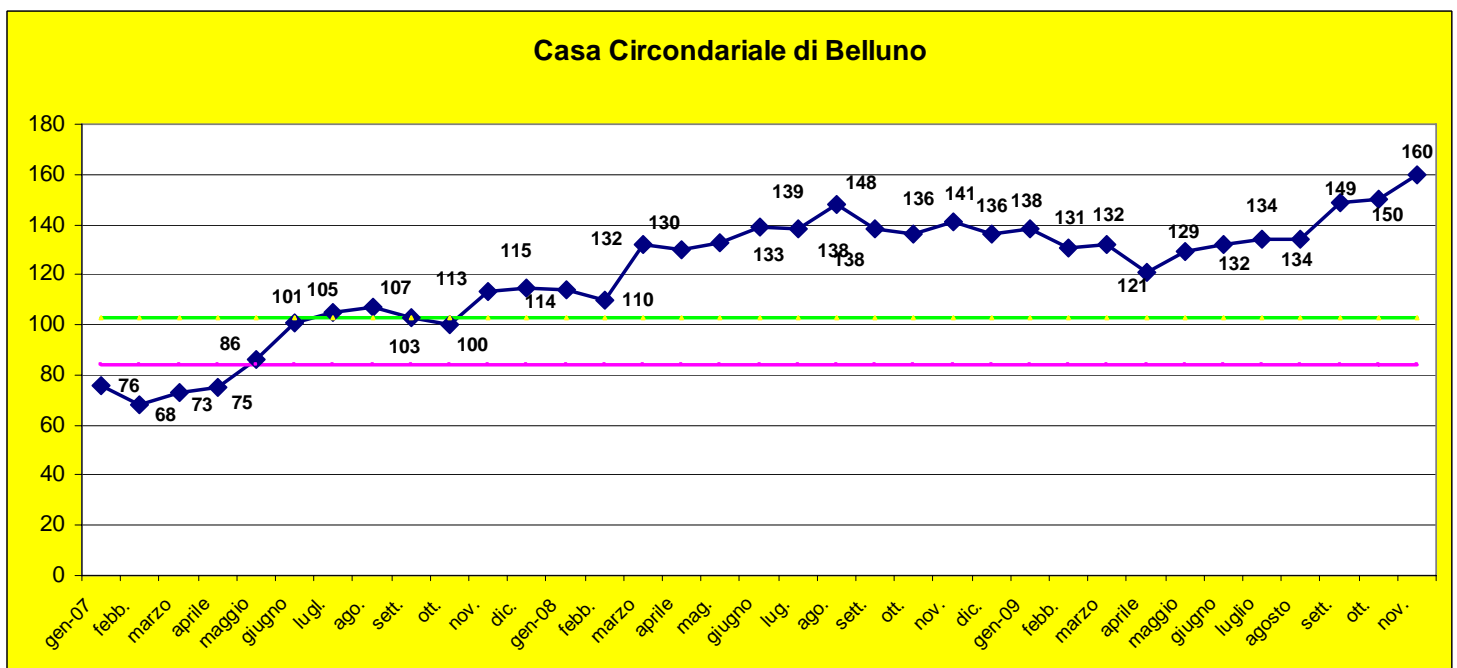

Presenze mensili nelle Carceri del Veneto Novembre 2009¹

— Capienza regolamentare
— Capienza tollerabile

¹ Fonte: Provveditorato Regionale alle Carceri

Casa Circondariale di Rovigo

Casa Circondariale di Treviso