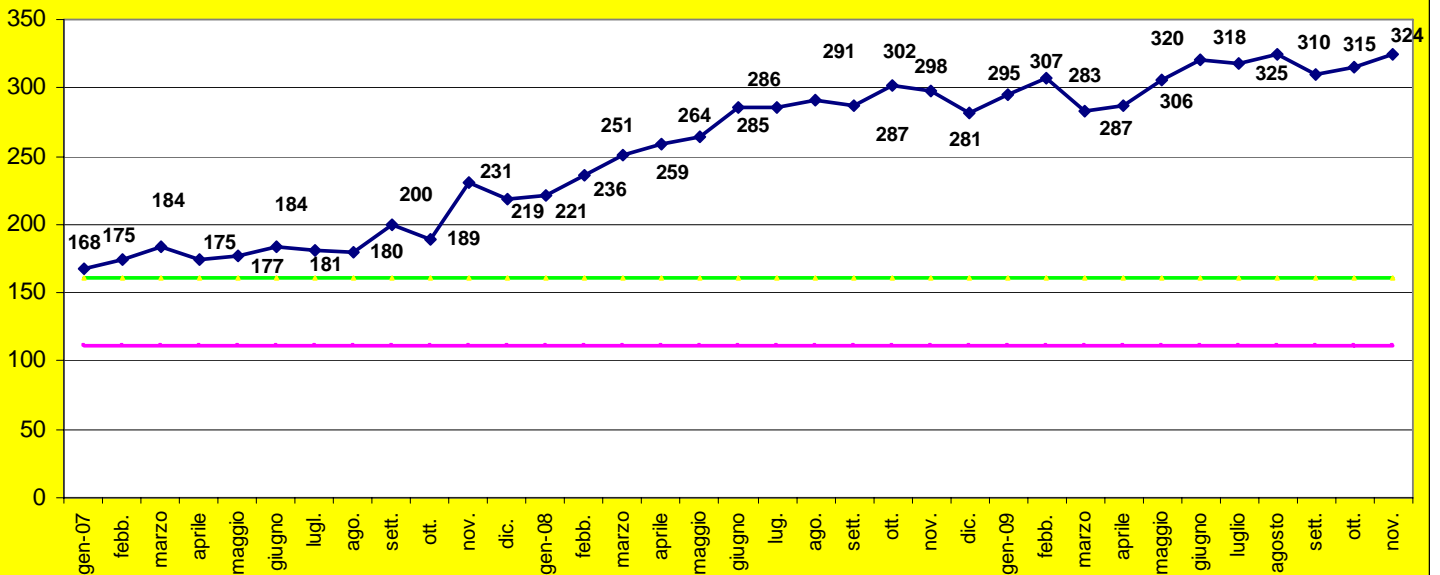

Presenze mensili nelle Carceri del Veneto Novembre 2009¹

— Capienza regolamentare
— Capienza tollerabile

¹ Fonte: Provveditorato Regionale alle Carceri

Casa Circondariale di Rovigo

Casa Circondariale di Treviso

Casa di Reclusione Femminile di Venezia

Casa Circondariale di S.M.M.Venezia

Casa Circondariale di Verona Montorio

Casa Circondariale di Vicenza