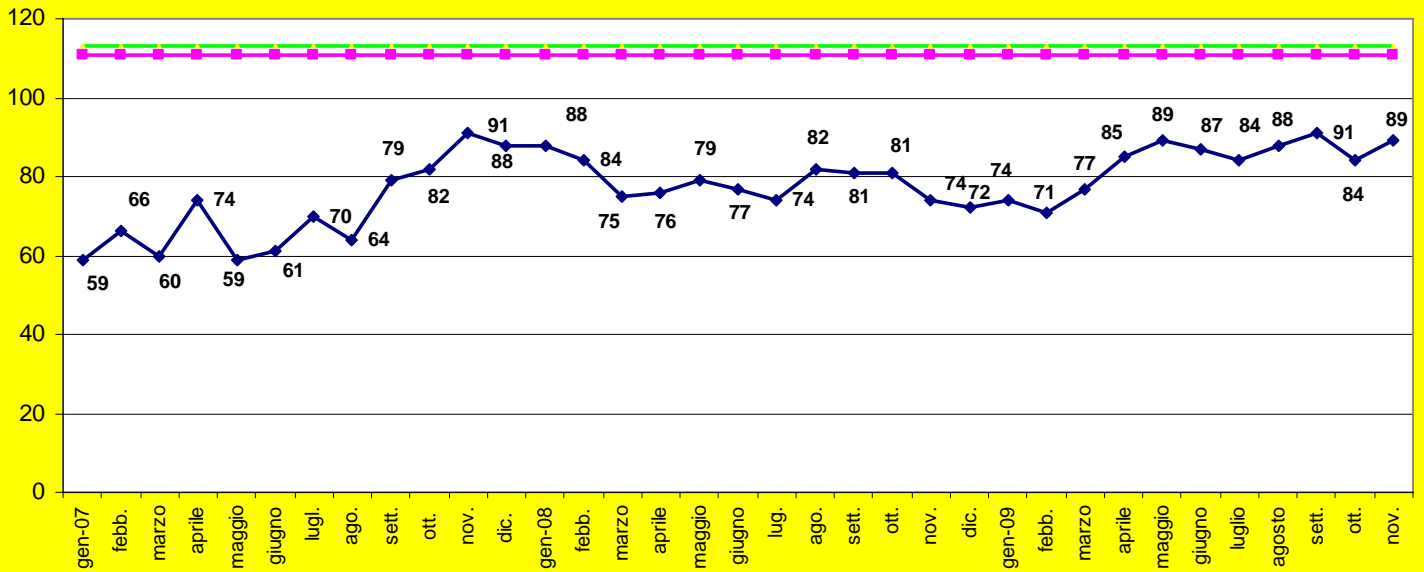

Casa di Reclusione Femminile di Venezia