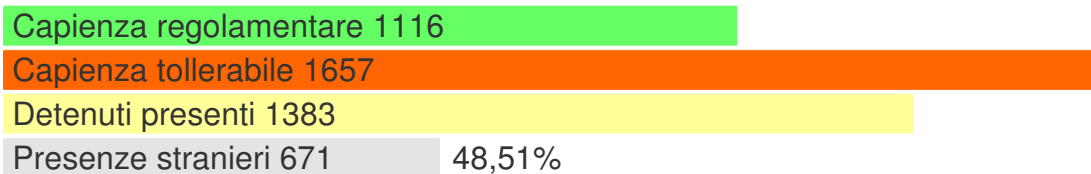

UMBRIA

[➔ Dettagli Regione](#)

PRESENZE PERSONE DETENUTE