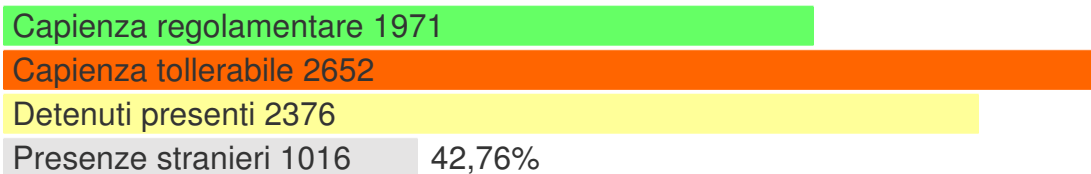

Personale previsto 2530

Personale presente 2713 (107%)

SARDEGNA

[↗ Dettagli Regione](#)

PRESENZE PERSONE DETENUTE

Presenze:
89% della tollerabile
120% di quella regolamentare

POLIZIA PENITENZIARIA* (che lavora negli Istituti penitenziari)