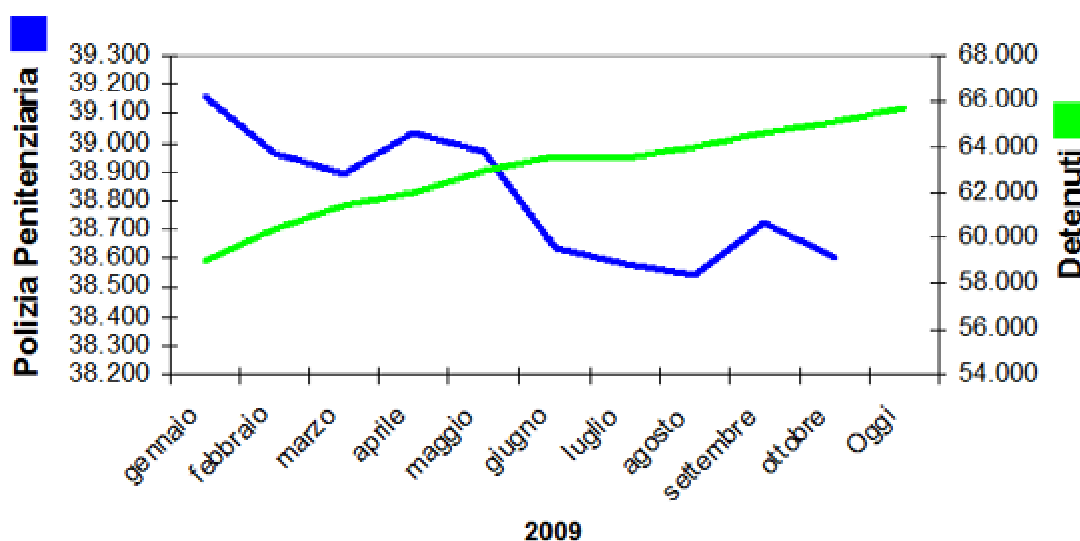

STATISTICHE DELLE PRESENZE NEGLI ISTITUTI PENITENZIARI ITALIANI

(presenze persone detenute e personale di Polizia Penitenziaria)

Dati aggiornati al 10 dicembre 2009

Fonte DAP, elaborazione dati Associazione Pianeta Carcere in collaborazione con Sappe

www.pianetacarcere.it

www.sappe.it

Nazionalità	Imputati	Condannati	Internati	Da impostare	Totale
Italiana	17.420 (26,48%)	22.263 (33,85%)	1.692	59	41.434
Straniera	13.398 (20,37%)	10.746 (11,34%)	156	40	24.340
Totale	30.818 (46,85%)	33.009 (50,18%)	1.848	99	65.774

Presenze Detenuti e Polizia Penitenziaria

2009	Polizia Penitenziaria	Detenuti
Gennaio	39.156	59.060
Febbraio	38.956 ↓	60.350 ↑
Marzo	38.892 ↓	61.445 ↑
Aprile	39.029 ↑	61.956 ↑
Maggio	38.967 ↓	62.961 ↑
Giugno	38.643 ↓	63.630 ↑
Luglio	38.578 ↓	63.472 ↓
Agosto	38.549 ↓	63.981 ↑
Settembre	38.719 ↑	64.595 ↑
Ottobre	38.604 ↓	65.108 ↑
Oggi *	38.604	65.774 ↑
* I dati riferiti alla Polizia Penitenziaria sono aggiornati al 31 ottobre 2009		