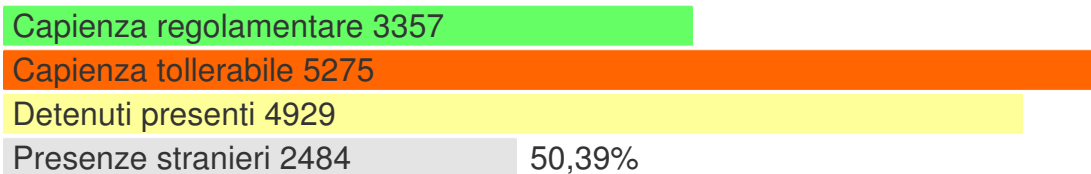

PIEMONTE

[↗ Dettagli Regione](#)

PRESENZE PERSONE DETENUTE