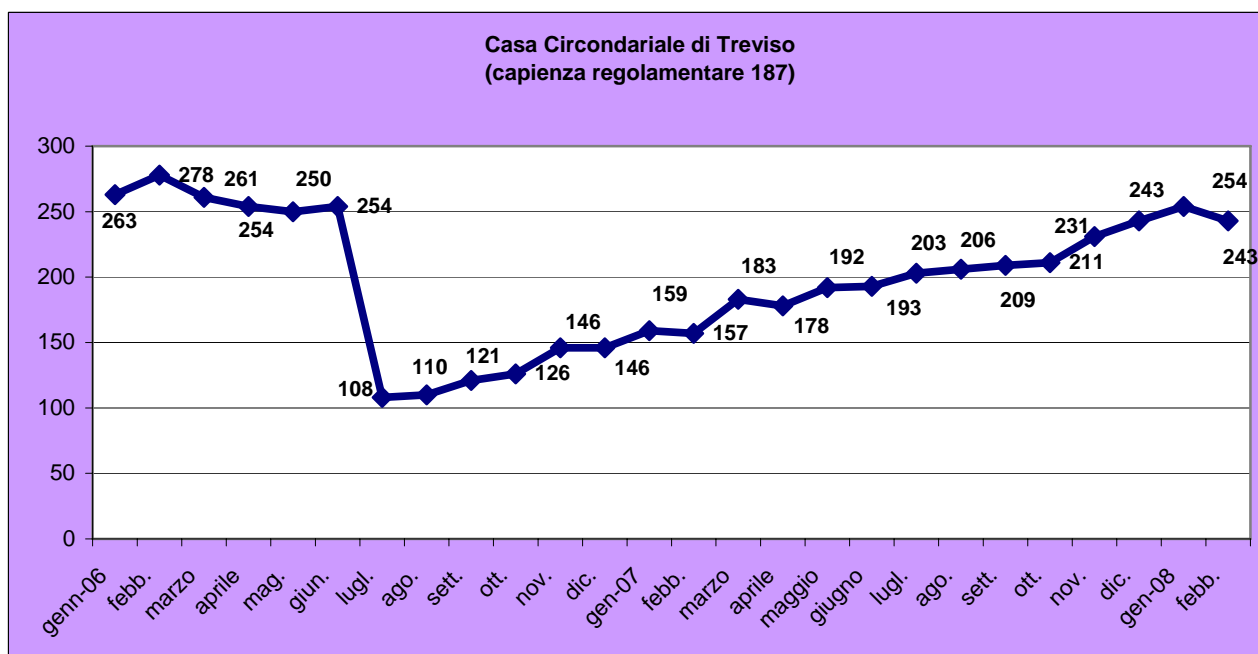

Presenze Mensili nelle Carceri del Veneto¹ (GENNAIO 2006 - FEBBRAIO 2008)

¹ Fonte: Provveditorato Regionale alle Carceri del Veneto

*Istituto temporaneamente chiuso