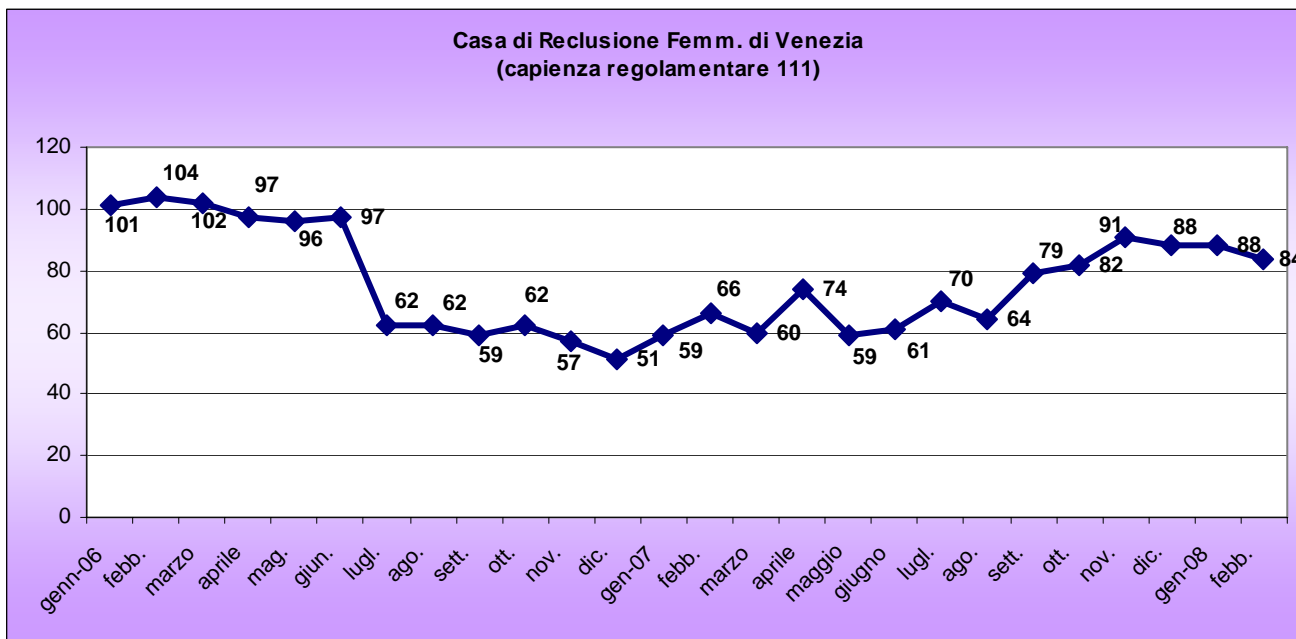

Presenze Mensili nelle Carceri del Veneto¹ (GENNAIO 2006 - FEBBRAIO 2008)

¹ Fonte: Provveditorato Regionale alle Carceri del Veneto

*Istituto temporaneamente chiuso