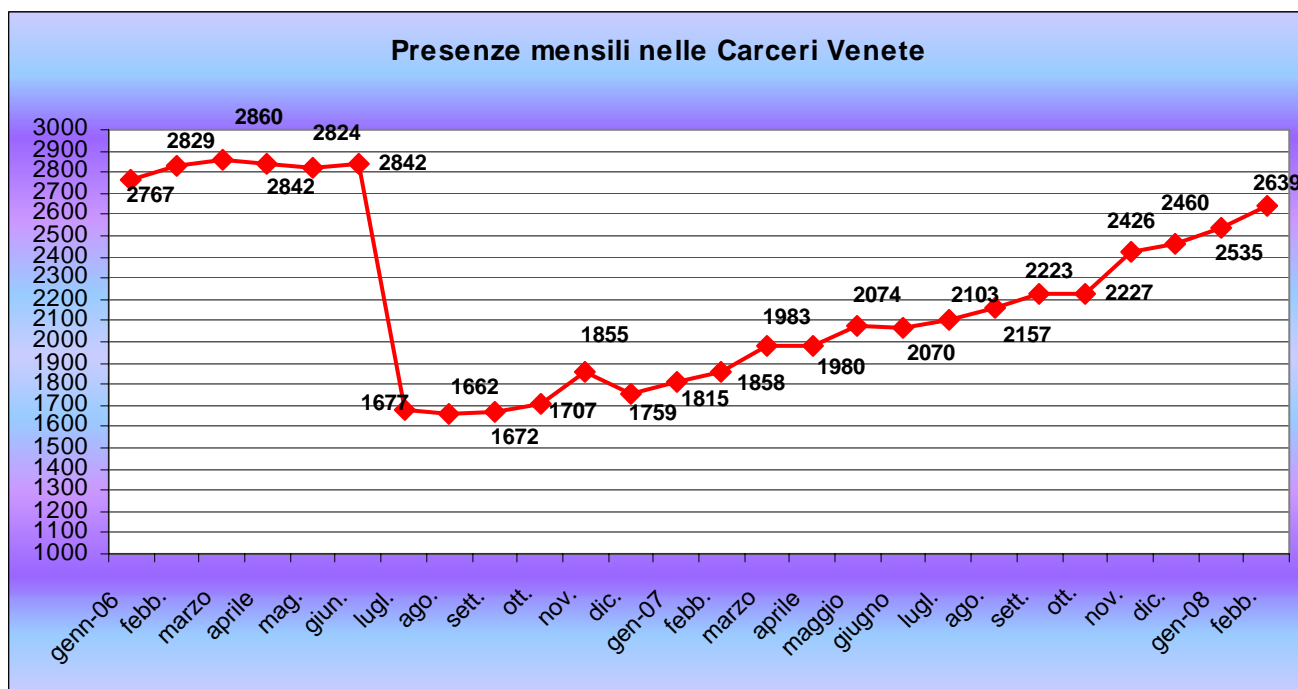

Presenze Mensili nelle Carceri del Veneto¹ (GENNAIO 2006 - FEBBRAIO 2008)

¹ Fonte: Provveditorato Regionale alle Carceri del Veneto

*Istituto temporaneamente chiuso