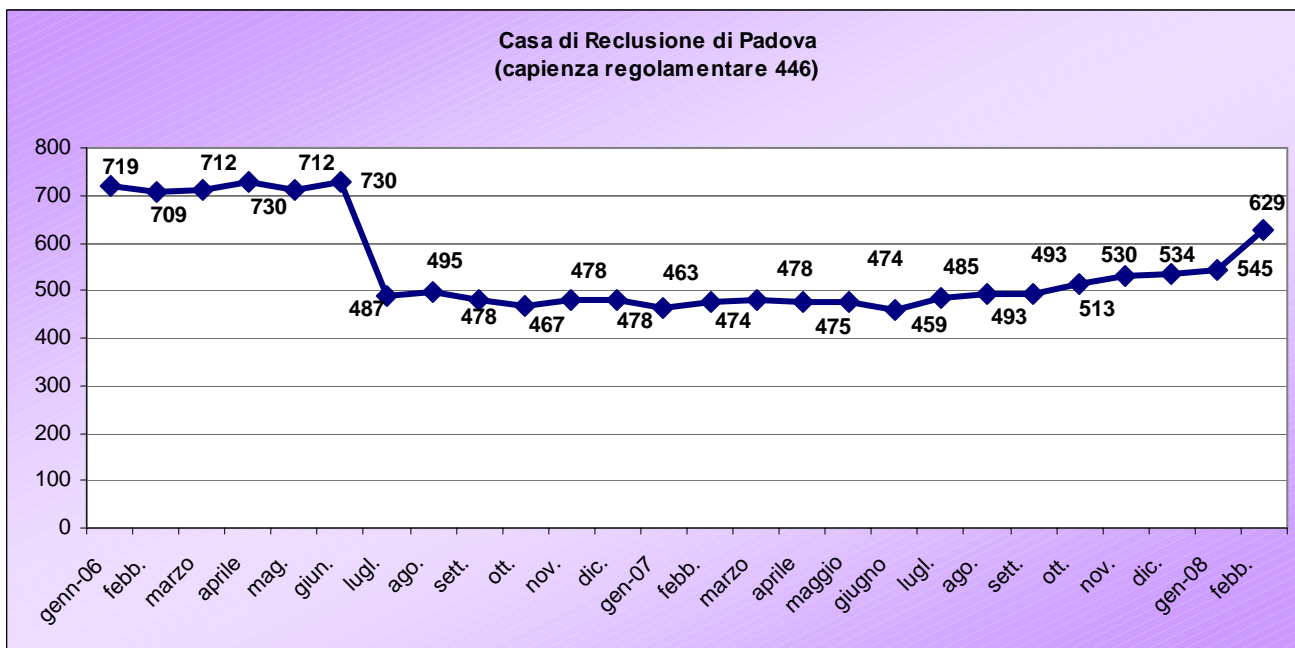

Presenze Mensili nelle Carceri del Veneto¹ (GENNAIO 2006 - FEBBRAIO 2008)

¹ Fonte: Provveditorato Regionale alle Carceri del Veneto

*Istituto temporaneamente chiuso