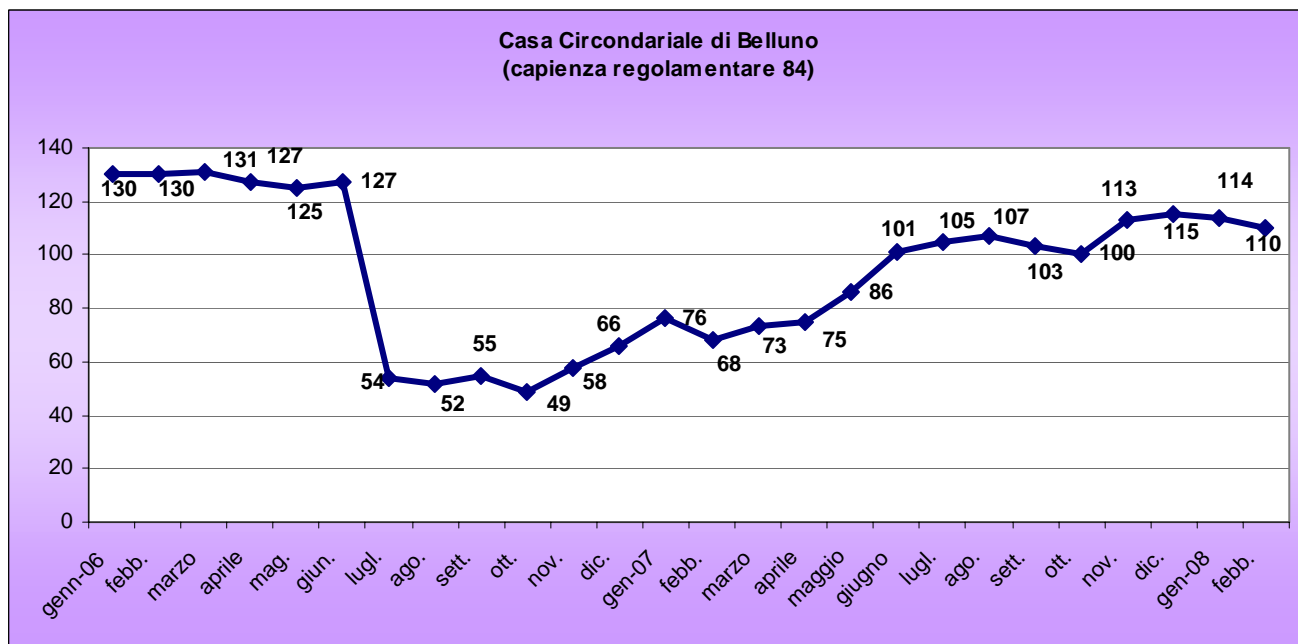

Presenze Mensili nelle Carceri del Veneto¹ (GENNAIO 2006 - FEBBRAIO 2008)

¹ Fonte: Provveditorato Regionale alle Carceri del Veneto

*Istituto temporaneamente chiuso