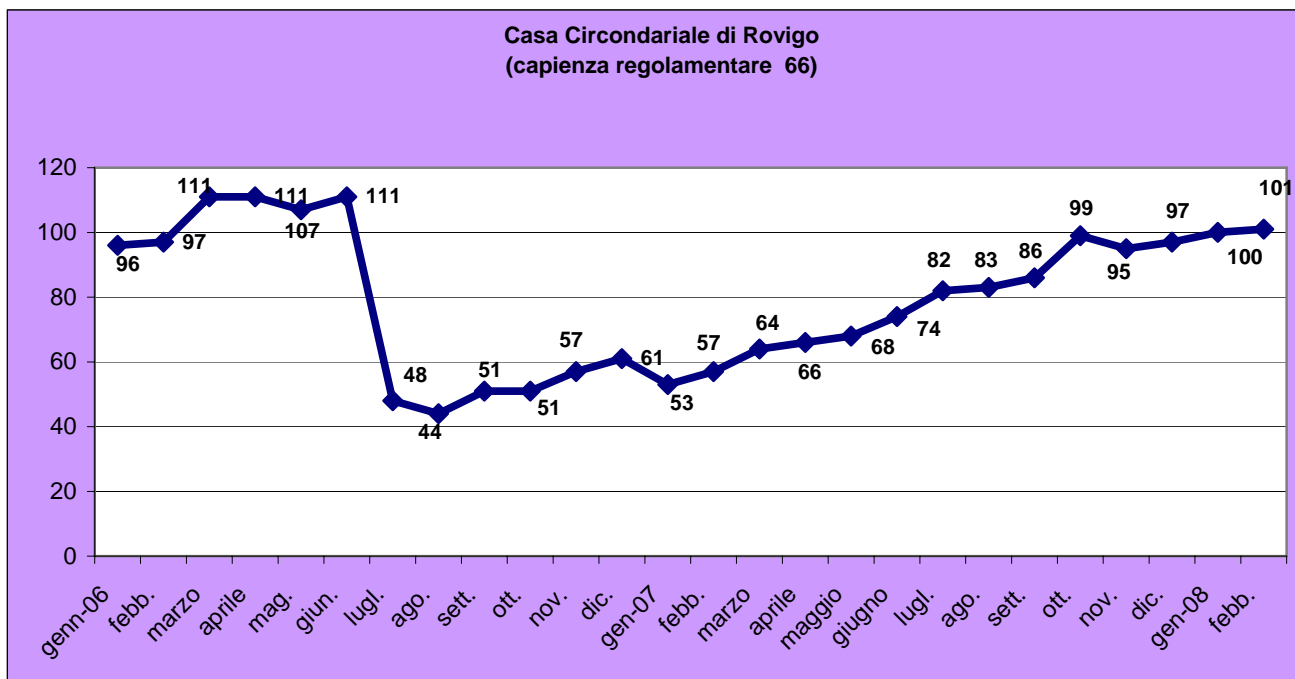

Presenze Mensili nelle Carceri del Veneto¹ (GENNAIO 2006 - FEBBRAIO 2008)

¹ Fonte: Provveditorato Regionale alle Carceri del Veneto

*Istituto temporaneamente chiuso