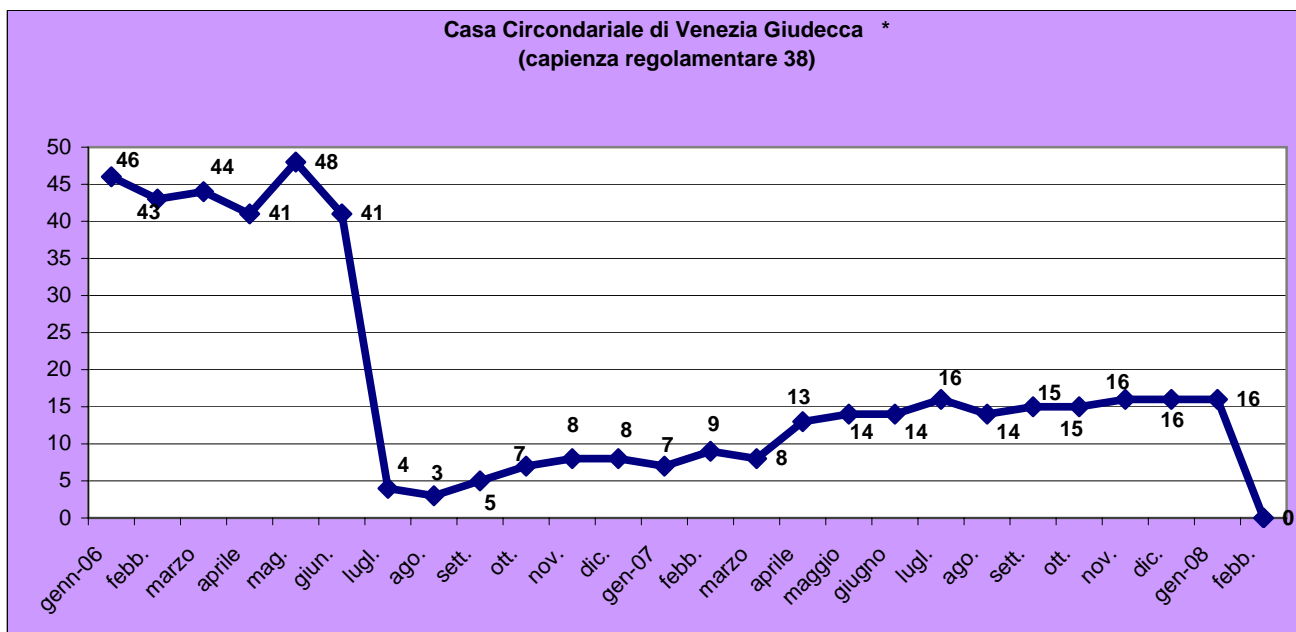

Presenze Mensili nelle Carceri del Veneto¹ (GENNAIO 2006 - FEBBRAIO 2008)

¹ Fonte: Provveditorato Regionale alle Carceri del Veneto

*Istituto temporaneamente chiuso