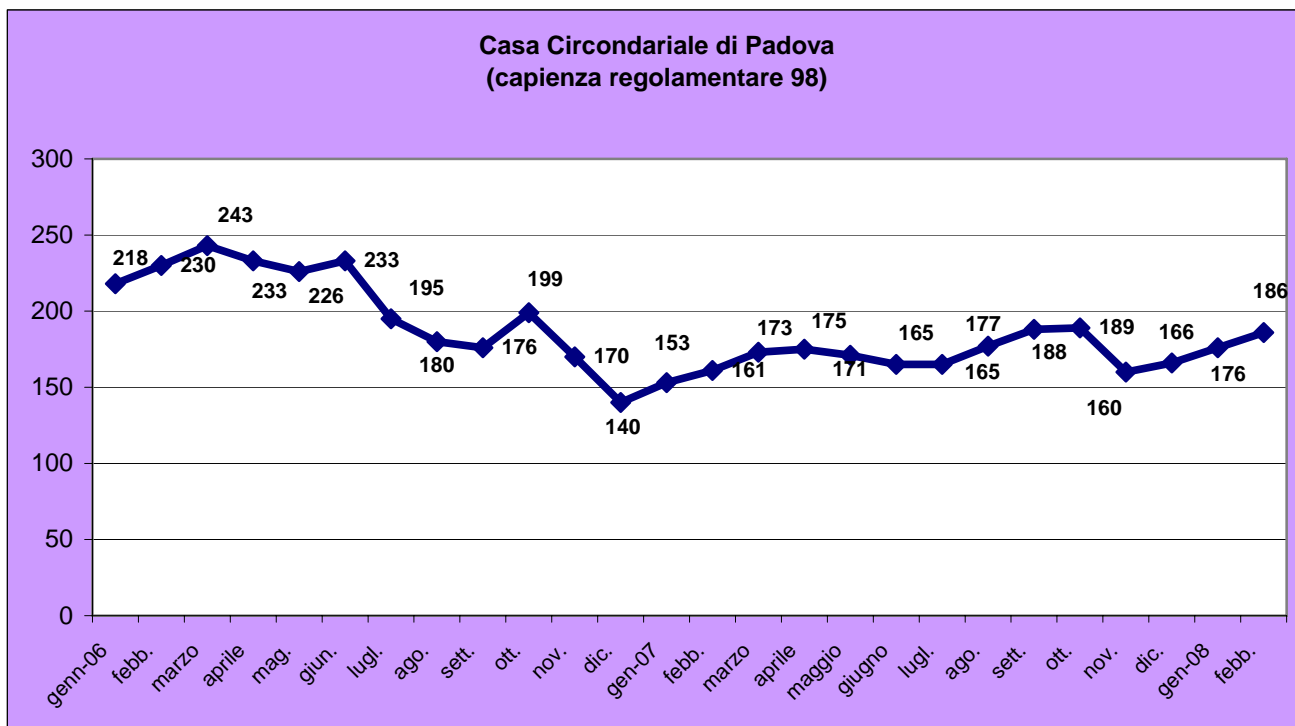

Presenze Mensili nelle Carceri del Veneto¹ (GENNAIO 2006 - FEBBRAIO 2008)

¹ Fonte: Provveditorato Regionale alle Carceri del Veneto

*Istituto temporaneamente chiuso