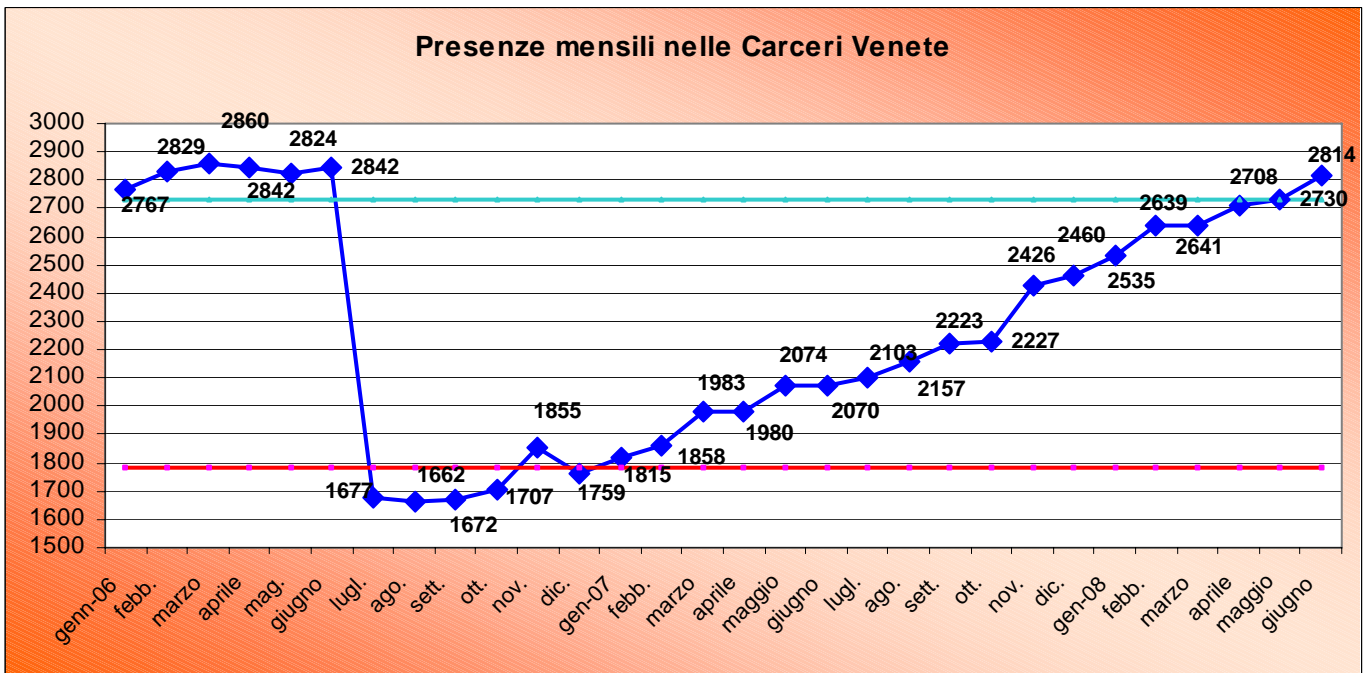

## Presenze Mensili nelle Carceri del Veneto<sup>1</sup> ( GENNAIO 2006 - GIUGNO 2008 )

— Capienza regolamentare

— Capienza tollerabile

<sup>1</sup> Fonte: Provveditorato Regionale alle Carceri del Veneto