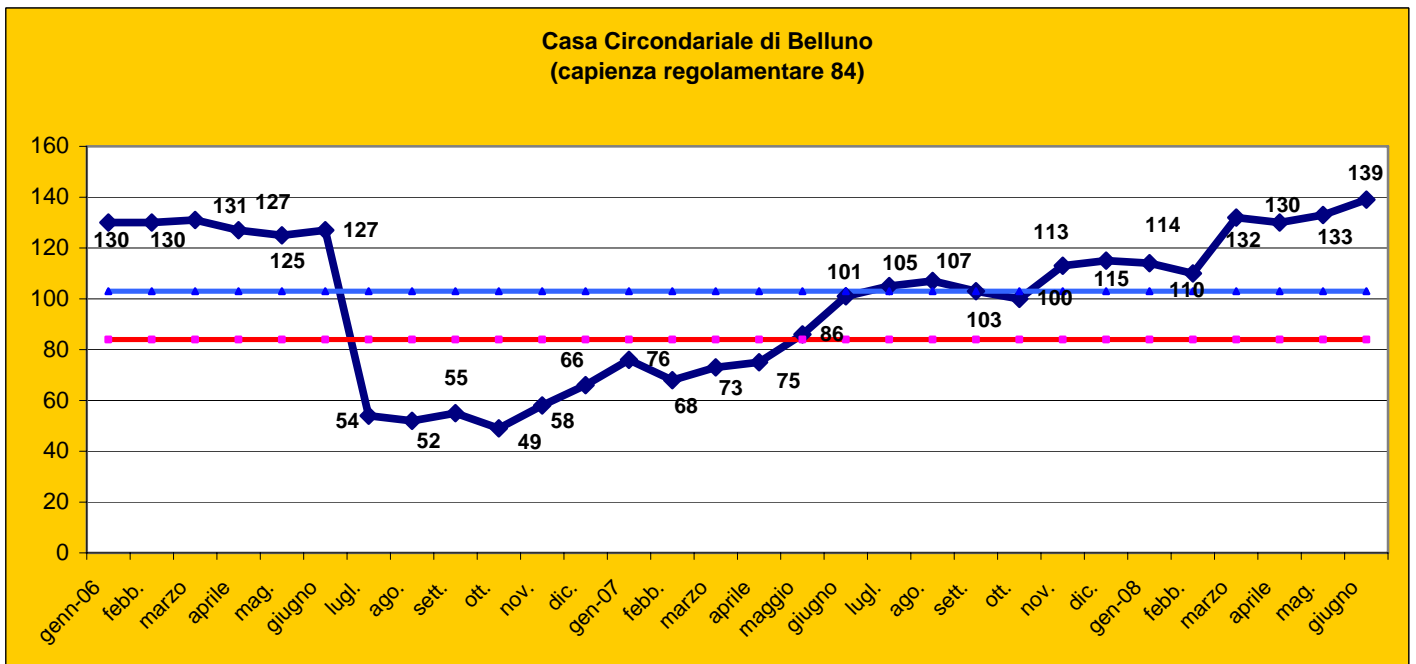

## Presenze Mensili nelle Carceri del Veneto<sup>1</sup> ( GENNAIO 2006 - GIUGNO 2008 )

— Capienza regolamentare

— Capienza tollerabile

<sup>1</sup> Fonte: Provveditorato Regionale alle Carceri del Veneto