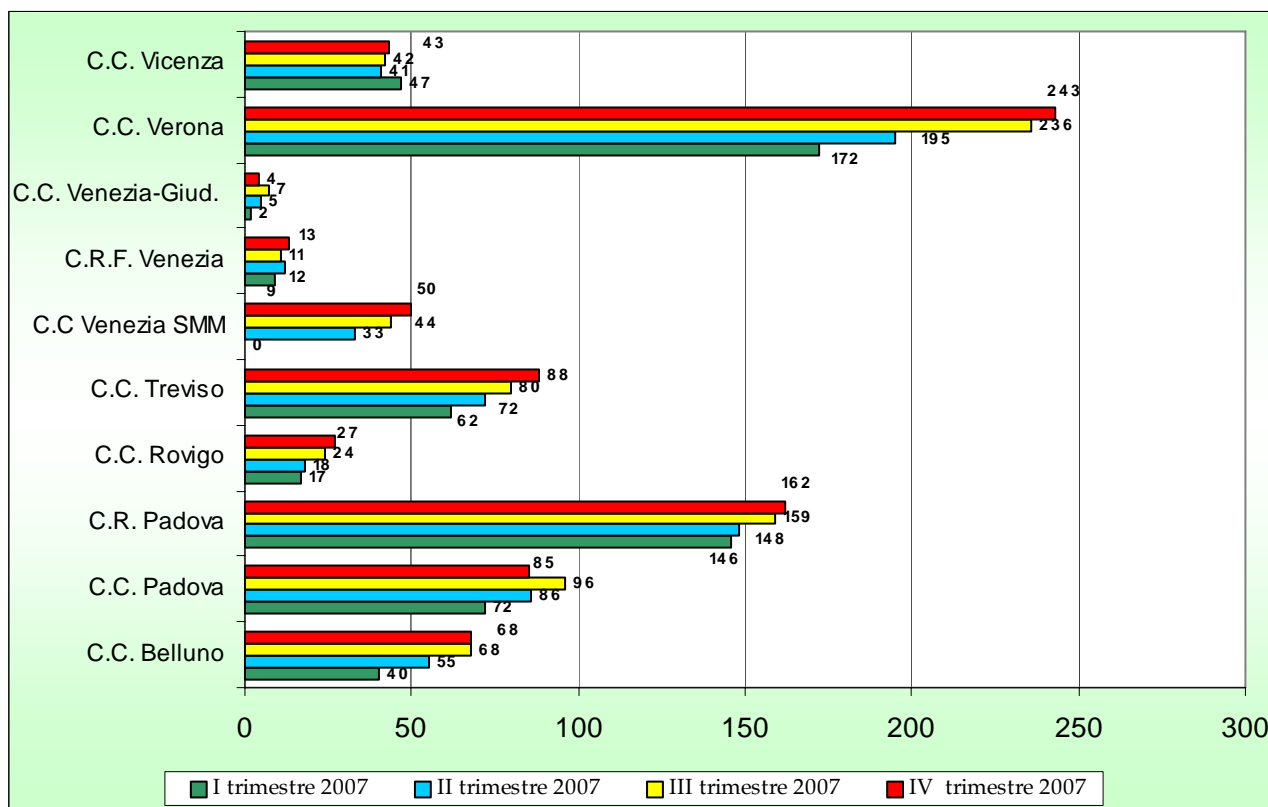

DETENUTI TOSSICODIPENDENTI NELLE CARCERI DEL VENETO¹

Detenuti Tossicodipendenti suddivisi per posizione giuridica e genere - 31/12/2007

Istituto	Posizione giuridica			Totale		Totale Compless.
	Attesa giudizio	Appellanti	Definitivi	Uomini	Donne	
C.C. Belluno	25	19	24	63	5	68
C.C. Padova	68	11	6	85	0	85
C.R. Padova	0	2	160	162	0	162
C.C. Rovigo	11	8	8	18	9	27
C.C. Treviso	26	36	26	88	0	88
C.C. Venezia SMM	27	17	6	50	0	50
C.R. Venezia	1	3	9	0	13	13
C.C. Venezia	0	0	4	4	0	4
C.C. Verona	100	71	72	233	10	243
C.C. Vicenza	20	10	13	43	0	43
Totale	278	177	328	746	37	783

¹ Fonte: Provveditorato alle Carceri del Veneto

Elaborazione dati: Osservatorio Regionale Devianza, Carcere e Marginalità Sociale

Detenuti Tossicodipendenti ristretti nelle Carceri del Veneto – confronto Trimestri 2007

Andamento del numero totale di tossicodipendenti ristretti nelle Carceri venete