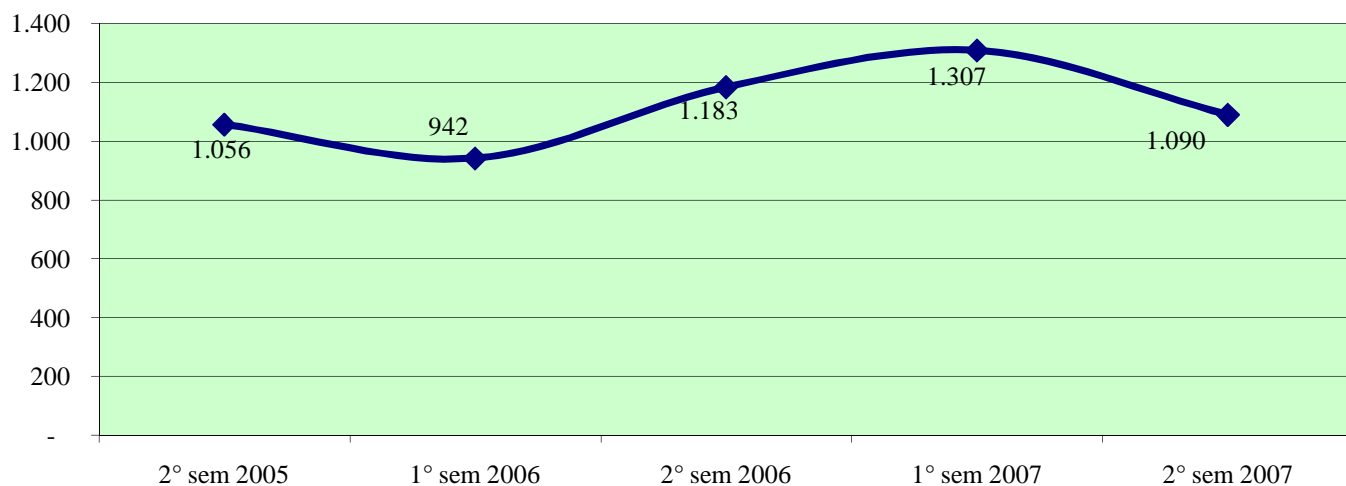

Andamento semestrale della criminalità e dell'azione di contrasto in Italia

TOTALE GENERALE DEI DELITTI

OMICIDI VOLONTARI CONSUMATI

LESIONI DOLOSE

Andamento semestrale della criminalità e dell'azione di contrasto in Italia

VIOLENZE SESSUALI

TOTALE FURTI

Furto con strappo

Andamento semestrale della criminalità e dell'azione di contrasto in Italia

Furto con destrezza

Furti in abitazione

TOTALE RAPINE

Andamento semestrale della criminalità e dell'azione di contrasto in Italia

Rapine in banca

Anno 2007: valori calcolati col metodo delle proporzioni sulla base dei dati operativi fino al 30 novembre

Rapine in abitazione

Anno 2007: valori calcolati col metodo delle proporzioni sulla base dei dati operativi fino al 30 novembre

Rapine in pubblica via

Anno 2007: valori calcolati col metodo delle proporzioni sulla base dei dati operativi fino al 30 novembre

Andamento semestrale della criminalità e dell'azione di contrasto in Italia