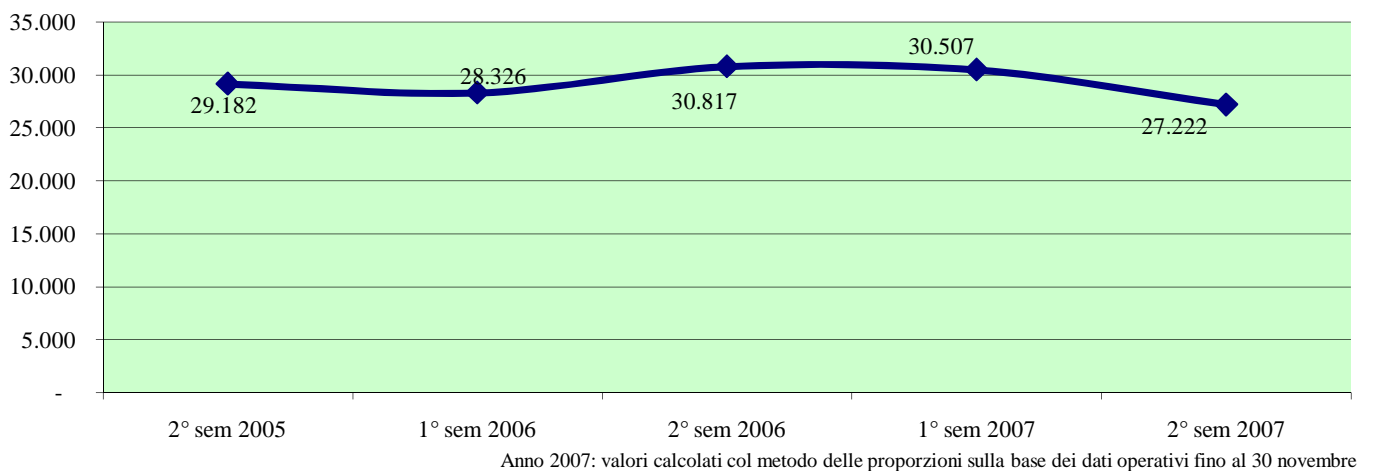

Andamento semestrale della criminalità e dell'azione di contrasto in Italia

TOTALE GENERALE DEI DELITTI

OMICIDI VOLONTARI CONSUMATI

LESIONI DOLOSE

Andamento semestrale della criminalità e dell'azione di contrasto in Italia

VIOLENZE SESSUALI

TOTALE FURTI

Furto con strappo

Andamento semestrale della criminalità e dell'azione di contrasto in Italia

Furto con destrezza

Furti in abitazione

TOTALE RAPINE

Andamento semestrale della criminalità e dell'azione di contrasto in Italia

Rapine in banca

Anno 2007: valori calcolati col metodo delle proporzioni sulla base dei dati operativi fino al 30 novembre

Rapine in abitazione

Anno 2007: valori calcolati col metodo delle proporzioni sulla base dei dati operativi fino al 30 novembre

Rapine in pubblica via

Anno 2007: valori calcolati col metodo delle proporzioni sulla base dei dati operativi fino al 30 novembre

Andamento semestrale della criminalità e dell'azione di contrasto in Italia