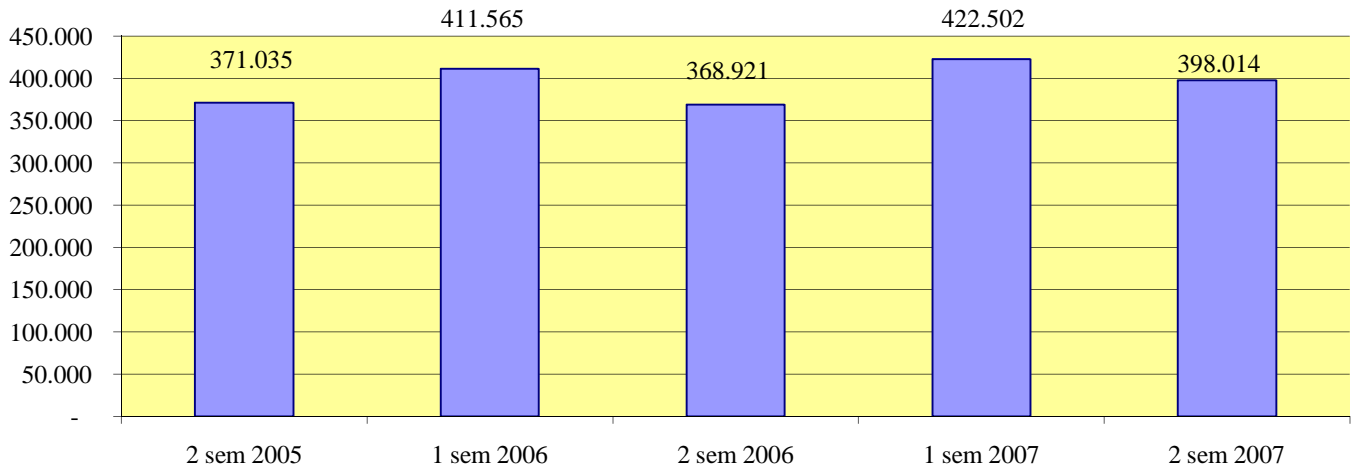

Rapine in pubblica via

Anno 2007: valori calcolati col metodo delle proporzioni sulla base dei dati operativi fino al 30 novembre

Andamento semestrale della criminalità e dell'azione di contrasto in Italia

DANNEGGIAMENTO ed INCENDI DOLOSI

ESTORSIONI

STUPEFACENTI

Andamento semestrale della criminalità e dell'azione di contrasto in Italia

TOTALE PERSONE DENUNCIATE/ARRESTATE

Anno 2007: valori calcolati col metodo delle proporzioni sulla base dei dati operativi fino al 30 novembre

Persone denunciate

Anno 2007: valori calcolati col metodo delle proporzioni sulla base dei dati operativi fino al 30 novembre

Persone arrestate

Anno 2007: valori calcolati col metodo delle proporzioni sulla base dei dati operativi fino al 30 novembre