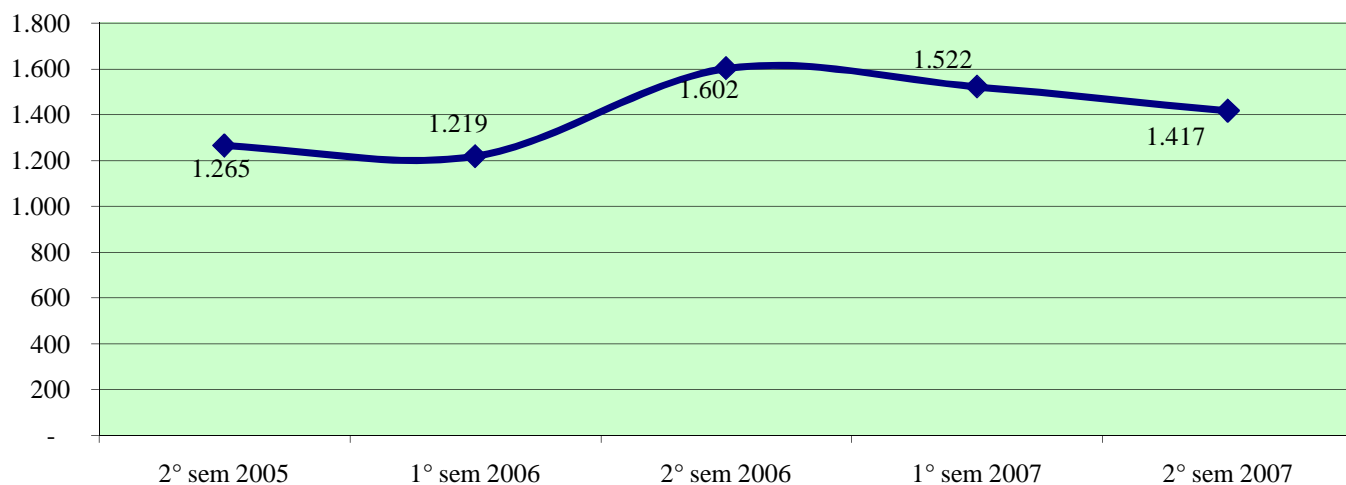

VIOLENZE SESSUALI

TOTALE FURTI

Furto con strappo

Andamento semestrale della criminalità e dell'azione di contrasto in Italia

Furto con destrezza

Furti in abitazione

TOTALE RAPINE

Andamento semestrale della criminalità e dell'azione di contrasto in Italia

Rapine in banca

Anno 2007: valori calcolati col metodo delle proporzioni sulla base dei dati operativi fino al 30 novembre

Rapine in abitazione

Anno 2007: valori calcolati col metodo delle proporzioni sulla base dei dati operativi fino al 30 novembre

Rapine in pubblica via

Anno 2007: valori calcolati col metodo delle proporzioni sulla base dei dati operativi fino al 30 novembre

Andamento semestrale della criminalità e dell'azione di contrasto in Italia

Persone denunciate

Anno 2007: valori calcolati col metodo delle proporzioni sulla base dei dati operativi fino al 30 novembre

Persone arrestate

Anno 2007: valori calcolati col metodo delle proporzioni sulla base dei dati operativi fino al 30 novembre