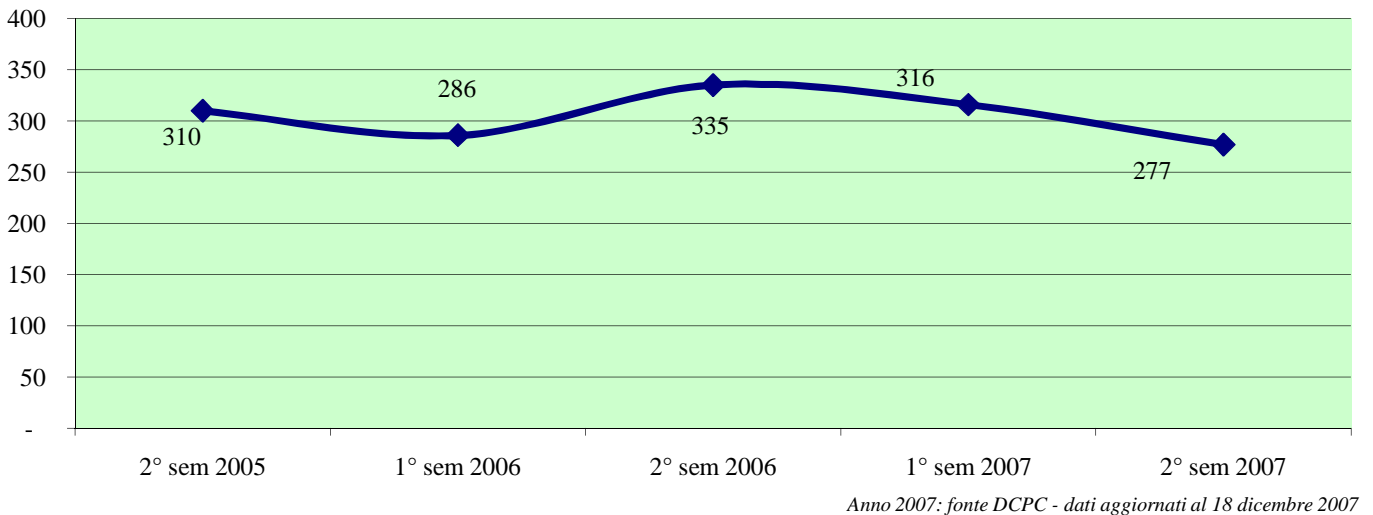

Andamento semestrale della criminalità e dell'azione di contrasto in Italia

TOTALE GENERALE DEI DELITTI

OMICIDI VOLONTARI CONSUMATI

LESIONI DOLOSE

Andamento semestrale della criminalità e dell'azione di contrasto in Italia

VIOLENZE SESSUALI

TOTALE FURTI

Furto con strappo

Andamento semestrale della criminalità e dell'azione di contrasto in Italia

Furto con destrezza

Furti in abitazione

TOTALE RAPINE

Andamento semestrale della criminalità e dell'azione di contrasto in Italia

Rapine in pubblica via

Anno 2007: valori calcolati col metodo delle proporzioni sulla base dei dati operativi fino al 30 novembre

Andamento semestrale della criminalità e dell'azione di contrasto in Italia

Persone denunciate

Anno 2007: valori calcolati col metodo delle proporzioni sulla base dei dati operativi fino al 30 novembre

Persone arrestate

Anno 2007: valori calcolati col metodo delle proporzioni sulla base dei dati operativi fino al 30 novembre