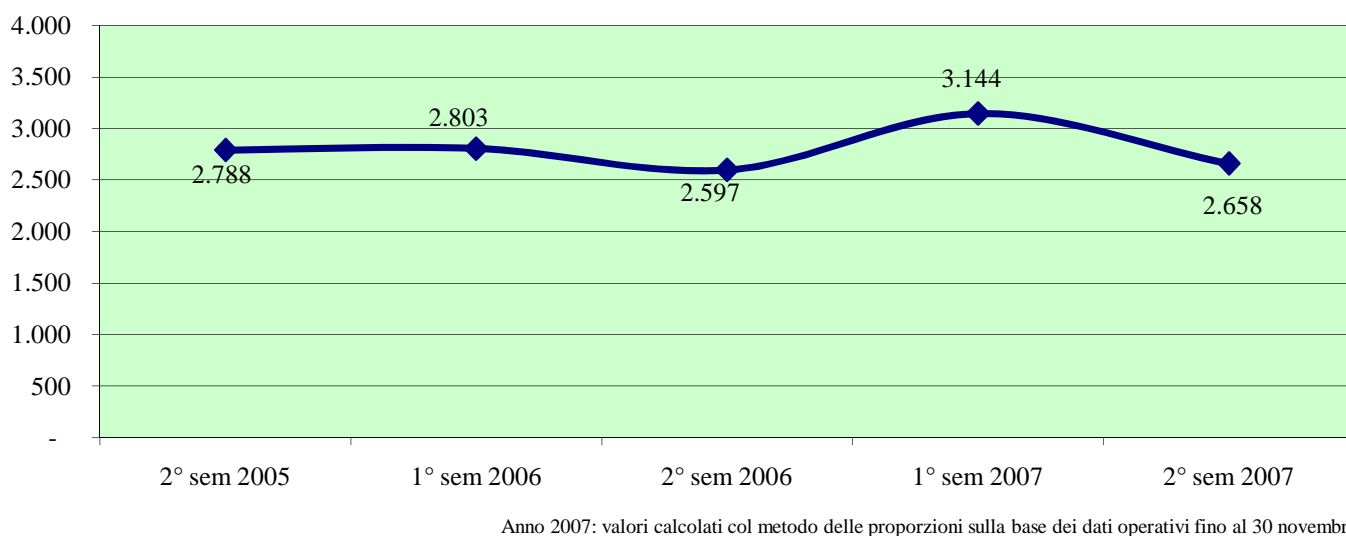

Rapine in banca

Anno 2007: valori calcolati col metodo delle proporzioni sulla base dei dati operativi fino al 30 novembre

Rapine in abitazione

Anno 2007: valori calcolati col metodo delle proporzioni sulla base dei dati operativi fino al 30 novembre

Rapine in pubblica via

Anno 2007: valori calcolati col metodo delle proporzioni sulla base dei dati operativi fino al 30 novembre

Andamento semestrale della criminalità e dell'azione di contrasto in Italia

DANNEGGIAMENTO ed INCENDI DOLOSI

ESTORSIONI

STUPEFACENTI

Andamento semestrale della criminalità e dell'azione di contrasto in Italia

TOTALE PERSONE DENUNCIATE/ARRESTATE

Anno 2007: valori calcolati col metodo delle proporzioni sulla base dei dati operativi fino al 30 novembre

Persone denunciate

Anno 2007: valori calcolati col metodo delle proporzioni sulla base dei dati operativi fino al 30 novembre

Persone arrestate

Anno 2007: valori calcolati col metodo delle proporzioni sulla base dei dati operativi fino al 30 novembre