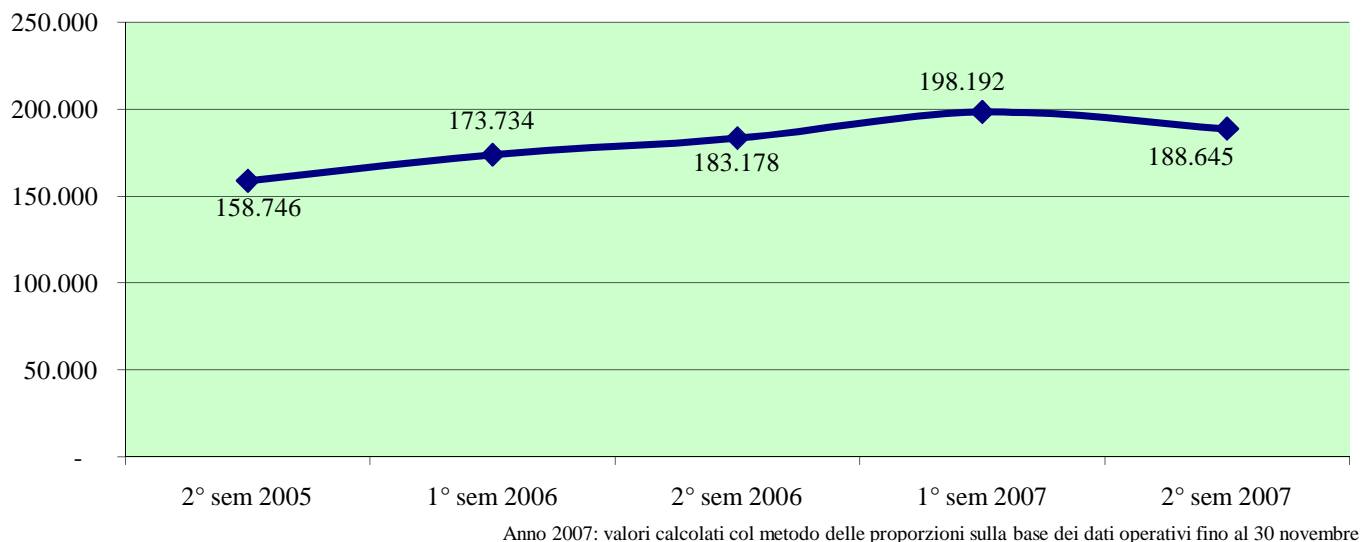

Rapine in banca

Anno 2007: valori calcolati col metodo delle proporzioni sulla base dei dati operativi fino al 30 novembre

Rapine in abitazione

Anno 2007: valori calcolati col metodo delle proporzioni sulla base dei dati operativi fino al 30 novembre

Rapine in pubblica via

Anno 2007: valori calcolati col metodo delle proporzioni sulla base dei dati operativi fino al 30 novembre

Andamento semestrale della criminalità e dell'azione di contrasto in Italia

DANNEGGIAMENTO ed INCENDI DOLOSI

ESTORSIONI

STUPEFACENTI

Andamento semestrale della criminalità e dell'azione di contrasto in Italia

TOTALE PERSONE DENUNCIATE/ARRESTATE

Anno 2007: valori calcolati col metodo delle proporzioni sulla base dei dati operativi fino al 30 novembre

Persone denunciate

Anno 2007: valori calcolati col metodo delle proporzioni sulla base dei dati operativi fino al 30 novembre

Persone arrestate

Anno 2007: valori calcolati col metodo delle proporzioni sulla base dei dati operativi fino al 30 novembre