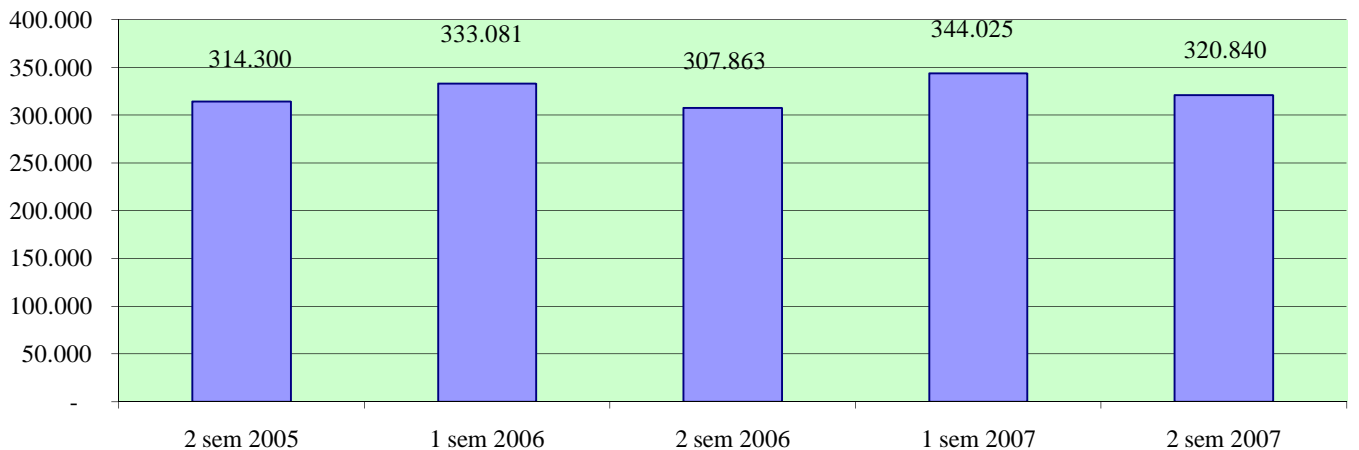

Rapine in pubblica via

Anno 2007: valori calcolati col metodo delle proporzioni sulla base dei dati operativi fino al 30 novembre

Andamento semestrale della criminalità e dell'azione di contrasto in Italia

DANNEGGIAMENTO ed INCENDI DOLOSI

ESTORSIONI

STUPEFACENTI

Andamento semestrale della criminalità e dell'azione di contrasto in Italia

TOTALE PERSONE DENUNCIATE/ARRESTATE

Anno 2007: valori calcolati col metodo delle proporzioni sulla base dei dati operativi fino al 30 novembre

Persone denunciate

Anno 2007: valori calcolati col metodo delle proporzioni sulla base dei dati operativi fino al 30 novembre

Persone arrestate

Anno 2007: valori calcolati col metodo delle proporzioni sulla base dei dati operativi fino al 30 novembre