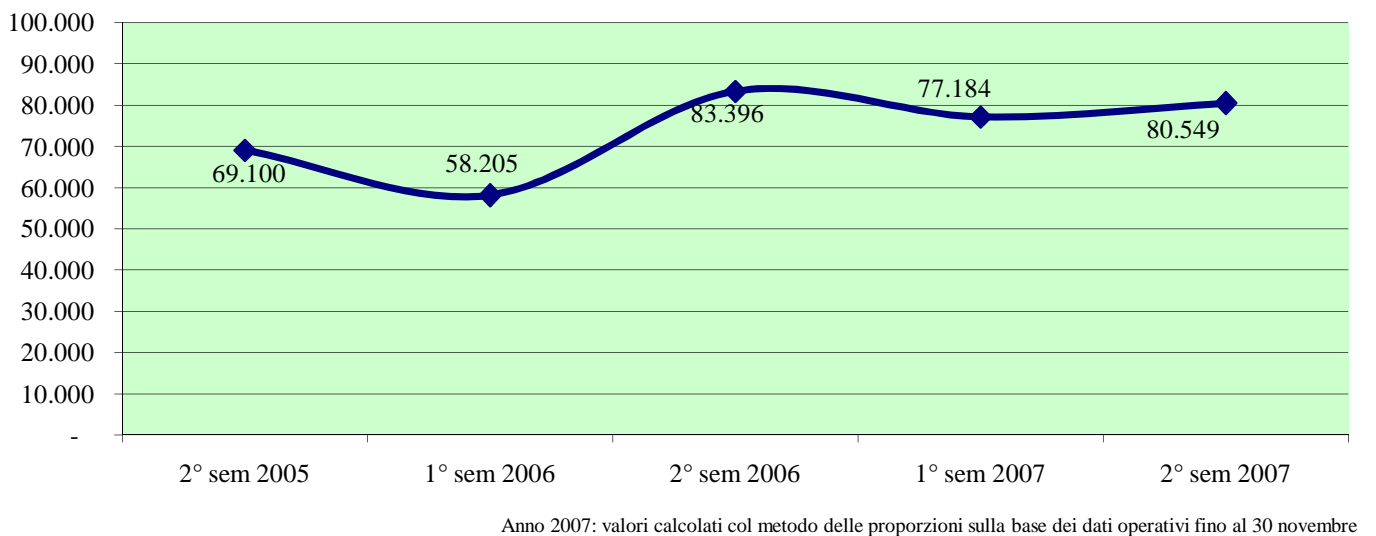

Andamento semestrale della criminalità e dell'azione di contrasto in Italia

TOTALE GENERALE DEI DELITTI

OMICIDI VOLONTARI CONSUMATI

LESIONI DOLOSE

Andamento semestrale della criminalità e dell'azione di contrasto in Italia

VIOLENZE SESSUALI

TOTALE FURTI

Furto con strappo

Andamento semestrale della criminalità e dell'azione di contrasto in Italia

Furto con destrezza

Furti in abitazione

TOTALE RAPINE

Andamento semestrale della criminalità e dell'azione di contrasto in Italia

Rapine in banca

Anno 2007: valori calcolati col metodo delle proporzioni sulla base dei dati operativi fino al 30 novembre

Rapine in abitazione

Anno 2007: valori calcolati col metodo delle proporzioni sulla base dei dati operativi fino al 30 novembre

Rapine in pubblica via

Anno 2007: valori calcolati col metodo delle proporzioni sulla base dei dati operativi fino al 30 novembre

Andamento semestrale della criminalità e dell'azione di contrasto in Italia