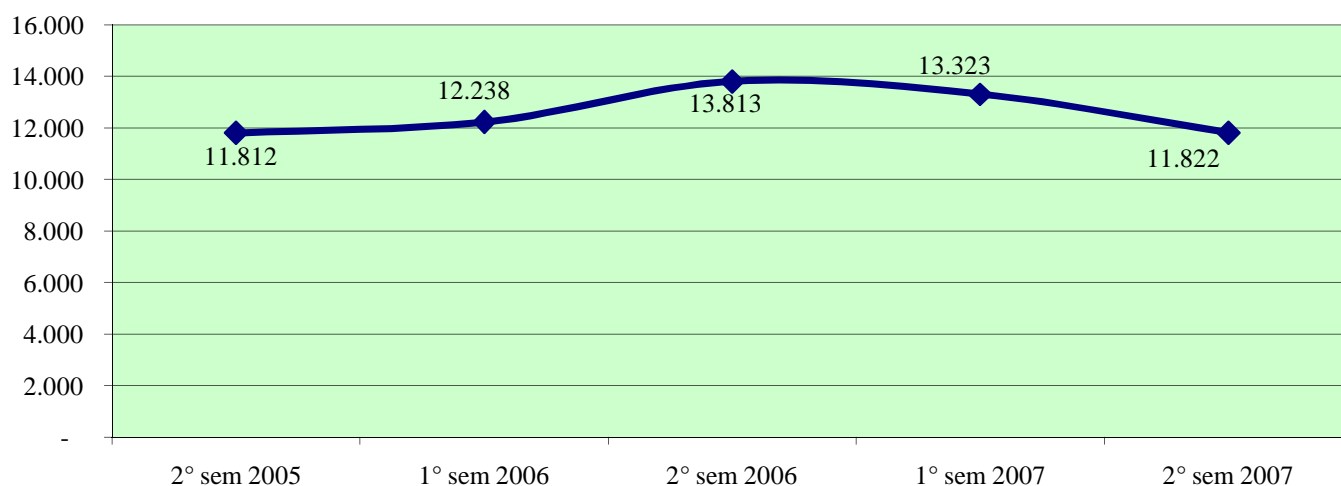

Rapine in banca

Anno 2007: valori calcolati col metodo delle proporzioni sulla base dei dati operativi fino al 30 novembre

Rapine in abitazione

Anno 2007: valori calcolati col metodo delle proporzioni sulla base dei dati operativi fino al 30 novembre

Rapine in pubblica via

Anno 2007: valori calcolati col metodo delle proporzioni sulla base dei dati operativi fino al 30 novembre

Andamento semestrale della criminalità e dell'azione di contrasto in Italia

DANNEGGIAMENTO ed INCENDI DOLOSI

ESTORSIONI

STUPEFACENTI

Andamento semestrale della criminalità e dell'azione di contrasto in Italia

TOTALE PERSONE DENUNCIATE/ARRESTATE

Anno 2007: valori calcolati col metodo delle proporzioni sulla base dei dati operativi fino al 30 novembre

Persone denunciate

Anno 2007: valori calcolati col metodo delle proporzioni sulla base dei dati operativi fino al 30 novembre

Persone arrestate

Anno 2007: valori calcolati col metodo delle proporzioni sulla base dei dati operativi fino al 30 novembre