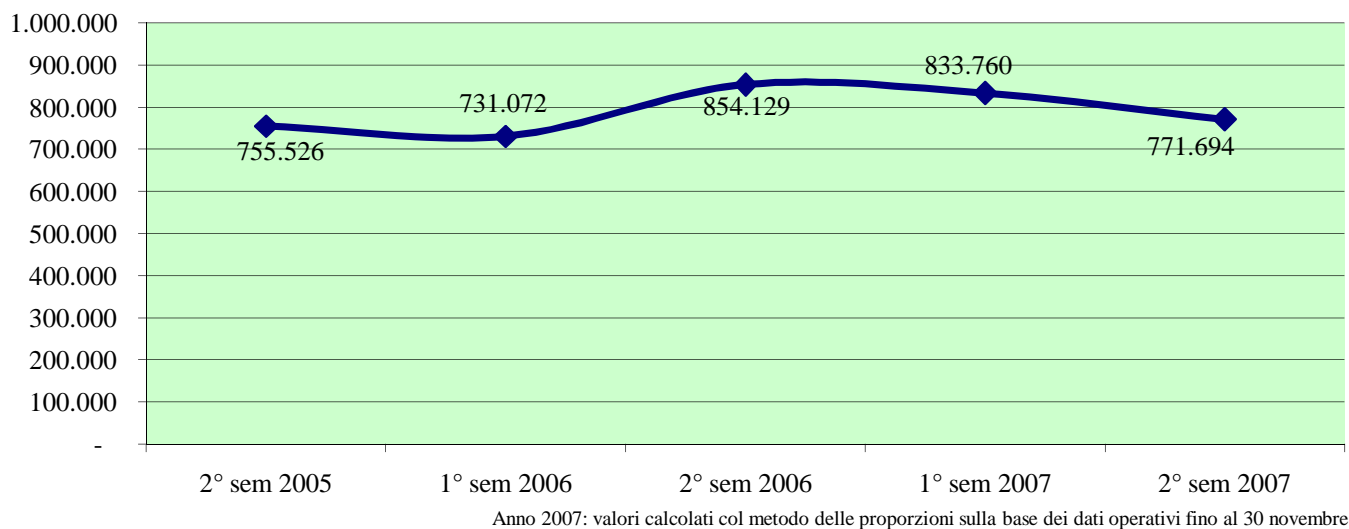

Andamento semestrale della criminalità e dell'azione di contrasto in Italia

TOTALE GENERALE DEI DELITTI

OMICIDI VOLONTARI CONSUMATI

LESIONI DOLOSE

Andamento semestrale della criminalità e dell'azione di contrasto in Italia

VIOLENZE SESSUALI

TOTALE FURTI

Furto con strappo

Andamento semestrale della criminalità e dell'azione di contrasto in Italia

Furto con destrezza

Furti in abitazione

TOTALE RAPINE

Andamento semestrale della criminalità e dell'azione di contrasto in Italia

Rapine in banca

Anno 2007: valori calcolati col metodo delle proporzioni sulla base dei dati operativi fino al 30 novembre

Rapine in abitazione

Anno 2007: valori calcolati col metodo delle proporzioni sulla base dei dati operativi fino al 30 novembre

Rapine in pubblica via

Anno 2007: valori calcolati col metodo delle proporzioni sulla base dei dati operativi fino al 30 novembre

Andamento semestrale della criminalità e dell'azione di contrasto in Italia