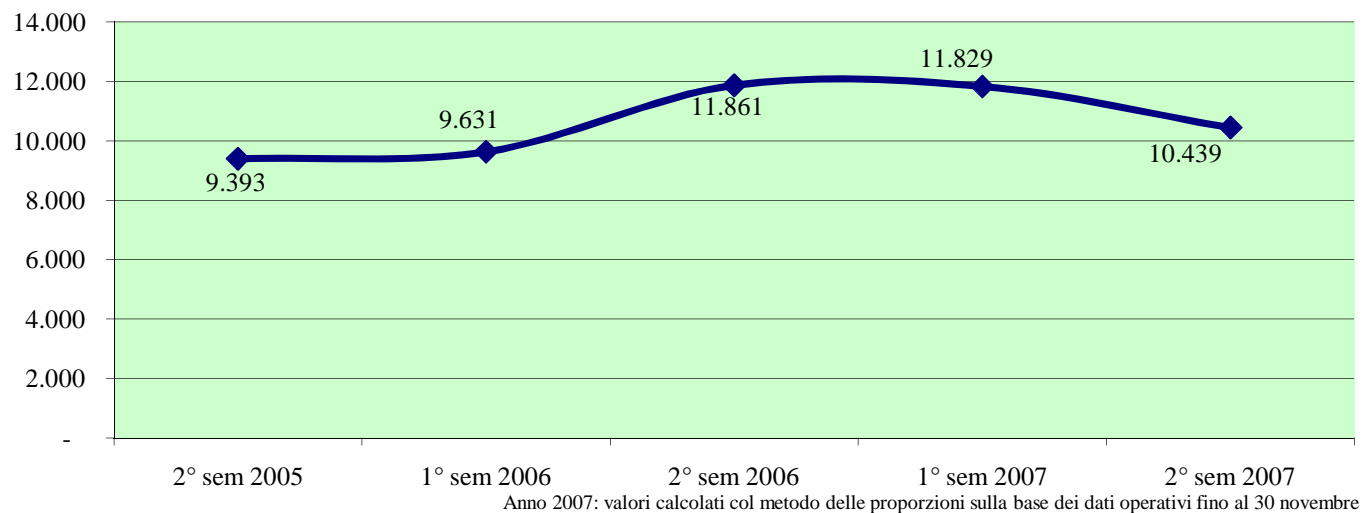

Andamento semestrale della criminalità e dell'azione di contrasto in Italia

TOTALE GENERALE DEI DELITTI

OMICIDI VOLONTARI CONSUMATI

LESIONI DOLOSE

Andamento semestrale della criminalità e dell'azione di contrasto in Italia

VIOLENZE SESSUALI

TOTALE FURTI

Furto con strappo

Andamento semestrale della criminalità e dell'azione di contrasto in Italia

Furto con destrezza

Furti in abitazione

TOTALE RAPINE

Andamento semestrale della criminalità e dell'azione di contrasto in Italia

Rapine in pubblica via

Anno 2007: valori calcolati col metodo delle proporzioni sulla base dei dati operativi fino al 30 novembre

Andamento semestrale della criminalità e dell'azione di contrasto in Italia

Persone denunciate

Anno 2007: valori calcolati col metodo delle proporzioni sulla base dei dati operativi fino al 30 novembre

Persone arrestate

Anno 2007: valori calcolati col metodo delle proporzioni sulla base dei dati operativi fino al 30 novembre