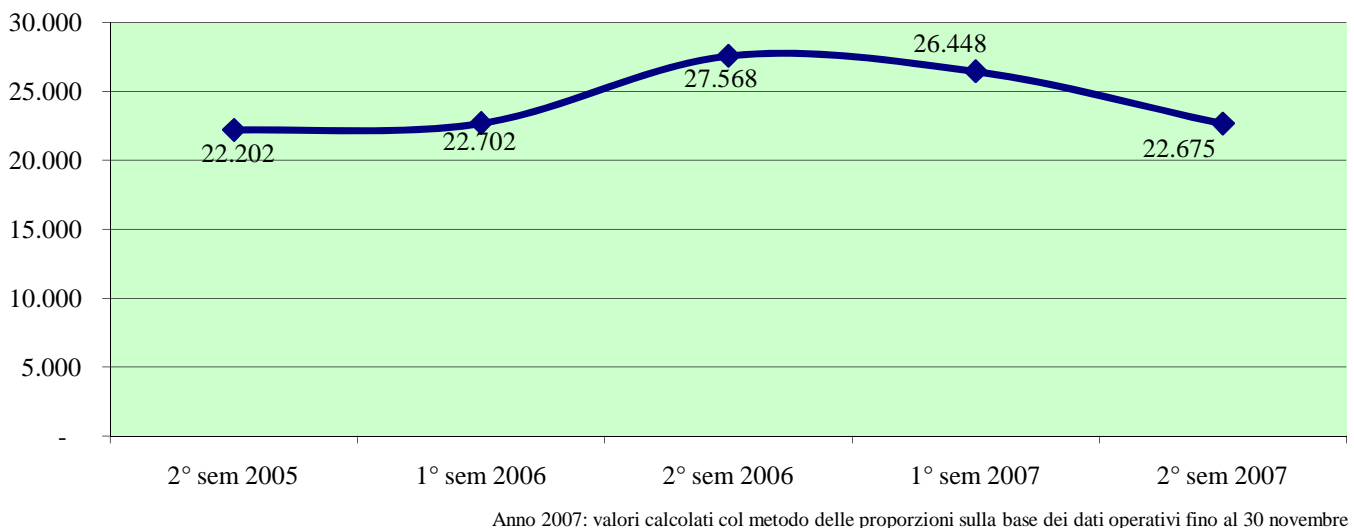

VIOLENZE SESSUALI

TOTALE FURTI

Furto con strappo

Andamento semestrale della criminalità e dell'azione di contrasto in Italia

Furto con destrezza

Furti in abitazione

TOTALE RAPINE

Andamento semestrale della criminalità e dell'azione di contrasto in Italia

Rapine in banca

Anno 2007: valori calcolati col metodo delle proporzioni sulla base dei dati operativi fino al 30 novembre

Rapine in abitazione

Anno 2007: valori calcolati col metodo delle proporzioni sulla base dei dati operativi fino al 30 novembre

Rapine in pubblica via

Anno 2007: valori calcolati col metodo delle proporzioni sulla base dei dati operativi fino al 30 novembre

Andamento semestrale della criminalità e dell'azione di contrasto in Italia