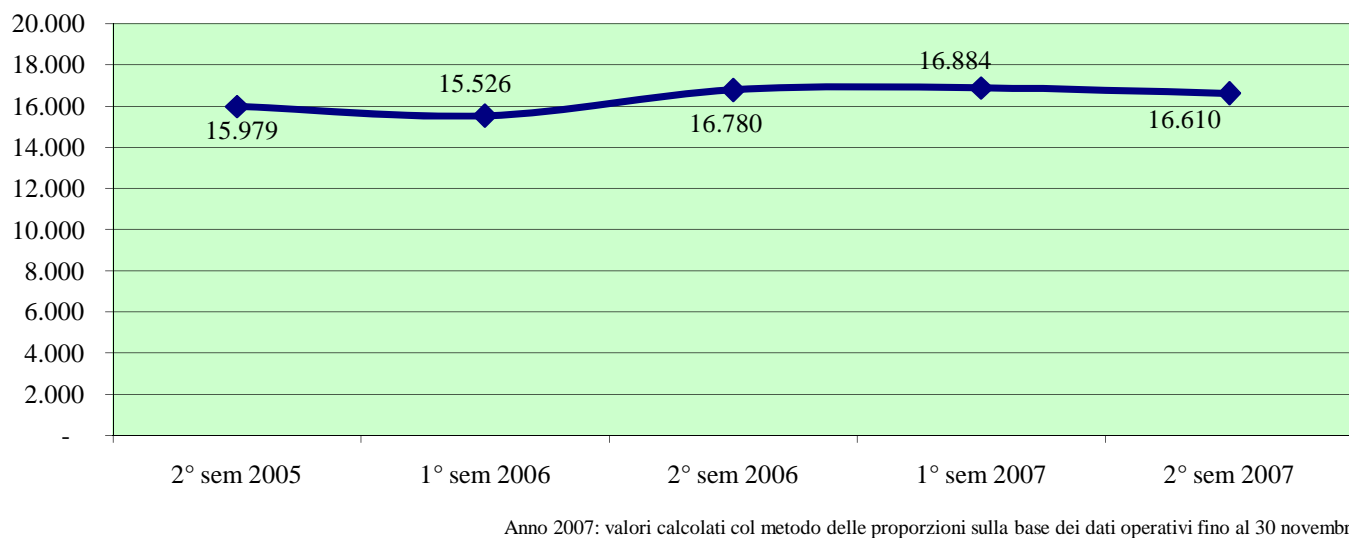

Rapine in banca

Anno 2007: valori calcolati col metodo delle proporzioni sulla base dei dati operativi fino al 30 novembre

Rapine in abitazione

Anno 2007: valori calcolati col metodo delle proporzioni sulla base dei dati operativi fino al 30 novembre

Rapine in pubblica via

Anno 2007: valori calcolati col metodo delle proporzioni sulla base dei dati operativi fino al 30 novembre

Andamento semestrale della criminalità e dell'azione di contrasto in Italia

DANNEGGIAMENTO ed INCENDI DOLOSI

ESTORSIONI

STUPEFACENTI

Andamento semestrale della criminalità e dell'azione di contrasto in Italia

TOTALE PERSONE DENUNCIATE/ARRESTATE

Anno 2007: valori calcolati col metodo delle proporzioni sulla base dei dati operativi fino al 30 novembre

Persone denunciate

Anno 2007: valori calcolati col metodo delle proporzioni sulla base dei dati operativi fino al 30 novembre

Persone arrestate

Anno 2007: valori calcolati col metodo delle proporzioni sulla base dei dati operativi fino al 30 novembre