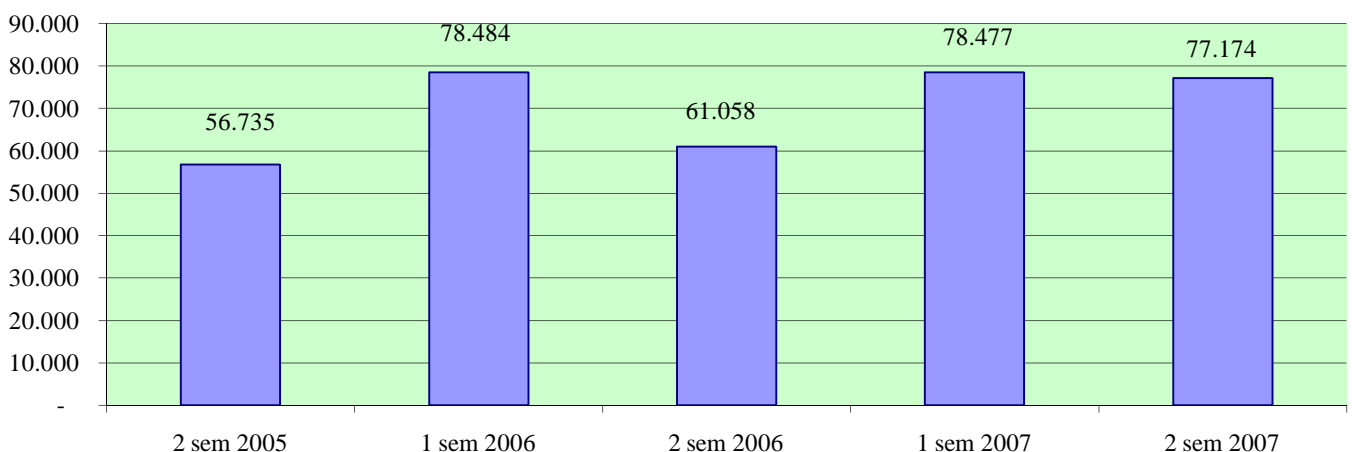

Rapine in pubblica via

Anno 2007: valori calcolati col metodo delle proporzioni sulla base dei dati operativi fino al 30 novembre

Andamento semestrale della criminalità e dell'azione di contrasto in Italia

DANNEGGIAMENTO ed INCENDI DOLOSI

ESTORSIONI

STUPEFACENTI

Andamento semestrale della criminalità e dell'azione di contrasto in Italia

TOTALE PERSONE DENUNCIATE/ARRESTATE

Anno 2007: valori calcolati col metodo delle proporzioni sulla base dei dati operativi fino al 30 novembre

Persone denunciate

Anno 2007: valori calcolati col metodo delle proporzioni sulla base dei dati operativi fino al 30 novembre

Persone arrestate

Anno 2007: valori calcolati col metodo delle proporzioni sulla base dei dati operativi fino al 30 novembre