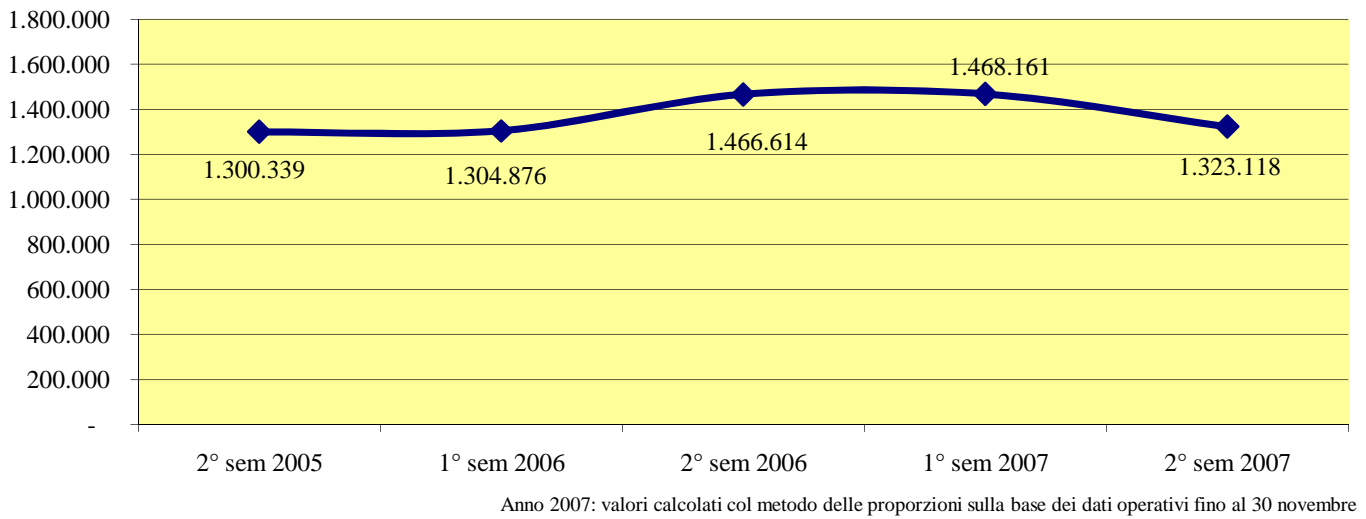

Andamento semestrale della criminalità e dell'azione di contrasto in Italia

TOTALE GENERALE DEI DELITTI

OMICIDI VOLONTARI CONSUMATI

LESIONI DOLOSE

Andamento semestrale della criminalità e dell'azione di contrasto in Italia

VIOLENZE SESSUALI

TOTALE FURTI

Furto con strappo

Andamento semestrale della criminalità e dell'azione di contrasto in Italia

Furto con destrezza

Furti in abitazione

TOTALE RAPINE

Andamento semestrale della criminalità e dell'azione di contrasto in Italia

Rapine in pubblica via

Anno 2007: valori calcolati col metodo delle proporzioni sulla base dei dati operativi fino al 30 novembre

Andamento semestrale della criminalità e dell'azione di contrasto in Italia

Persone denunciate

Anno 2007: valori calcolati col metodo delle proporzioni sulla base dei dati operativi fino al 30 novembre

Persone arrestate

Anno 2007: valori calcolati col metodo delle proporzioni sulla base dei dati operativi fino al 30 novembre