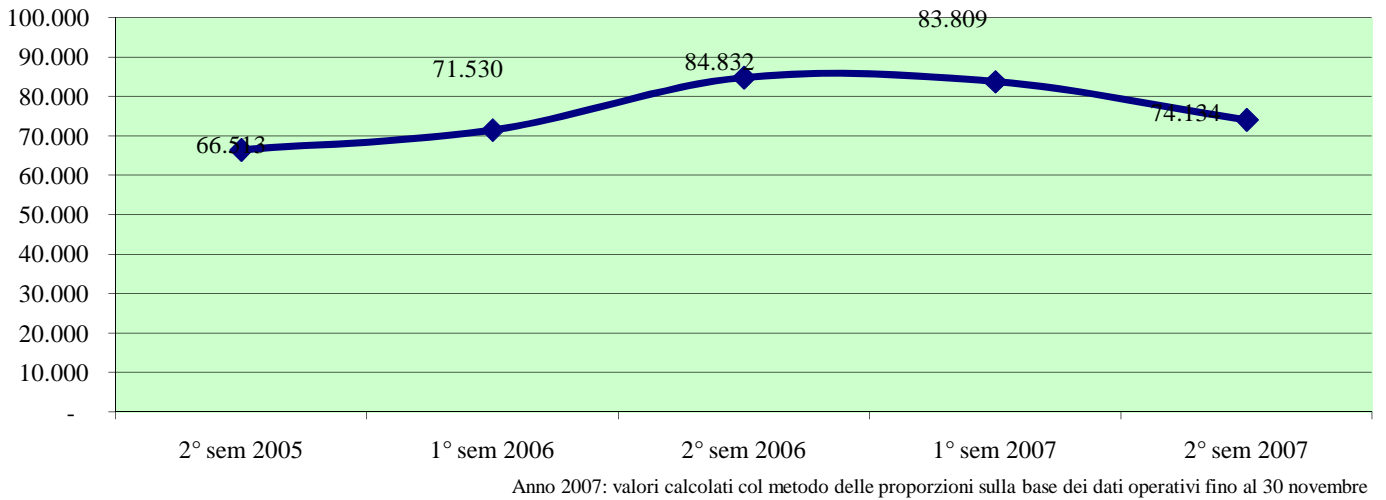

Andamento semestrale della criminalità e dell'azione di contrasto in Italia

TOTALE GENERALE DEI DELITTI

OMICIDI VOLONTARI CONSUMATI

LESIONI DOLOSE

Andamento semestrale della criminalità e dell'azione di contrasto in Italia

VIOLENZE SESSUALI

TOTALE FURTI

Furto con strappo

Andamento semestrale della criminalità e dell'azione di contrasto in Italia

Furto con destrezza

Furti in abitazione

TOTALE RAPINE

Andamento semestrale della criminalità e dell'azione di contrasto in Italia

Rapine in banca

Anno 2007: valori calcolati col metodo delle proporzioni sulla base dei dati operativi fino al 30 novembre

Rapine in abitazione

Anno 2007: valori calcolati col metodo delle proporzioni sulla base dei dati operativi fino al 30 novembre

Rapine in pubblica via

Anno 2007: valori calcolati col metodo delle proporzioni sulla base dei dati operativi fino al 30 novembre

Andamento semestrale della criminalità e dell'azione di contrasto in Italia