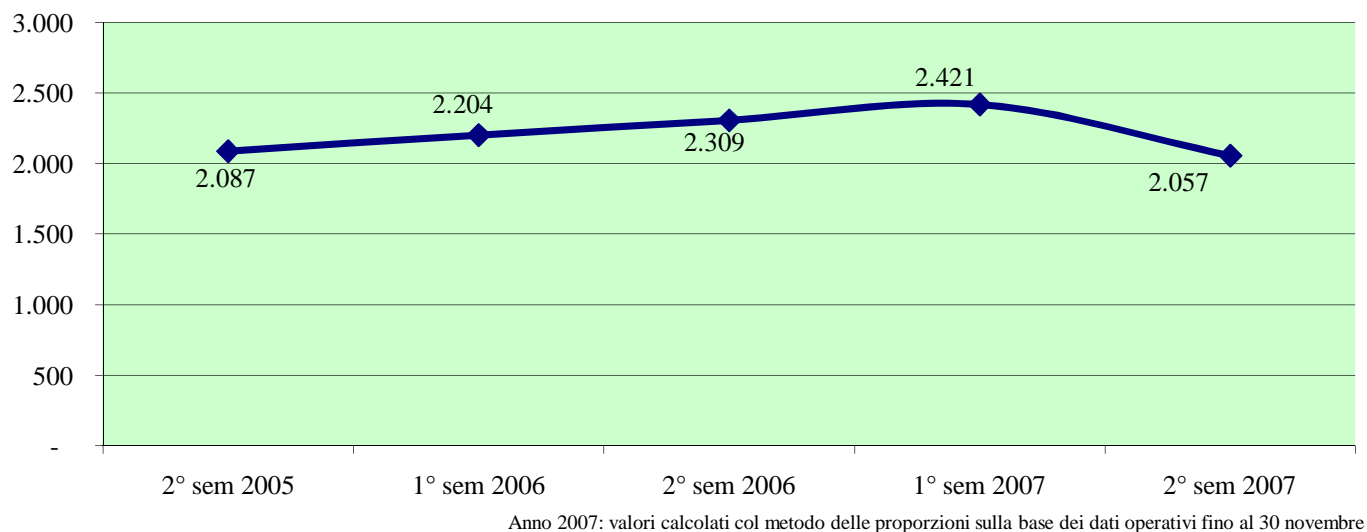

Andamento semestrale della criminalità e dell'azione di contrasto in Italia

TOTALE GENERALE DEI DELITTI

OMICIDI VOLONTARI CONSUMATI

LESIONI DOLOSE

Andamento semestrale della criminalità e dell'azione di contrasto in Italia

VIOLENZE SESSUALI

TOTALE FURTI

Furto con strappo

Andamento semestrale della criminalità e dell'azione di contrasto in Italia

Furto con destrezza

Furti in abitazione

TOTALE RAPINE

Andamento semestrale della criminalità e dell'azione di contrasto in Italia

Rapine in banca

Anno 2007: valori calcolati col metodo delle proporzioni sulla base dei dati operativi fino al 30 novembre

Rapine in abitazione

Anno 2007: valori calcolati col metodo delle proporzioni sulla base dei dati operativi fino al 30 novembre

Rapine in pubblica via

Anno 2007: valori calcolati col metodo delle proporzioni sulla base dei dati operativi fino al 30 novembre

Andamento semestrale della criminalità e dell'azione di contrasto in Italia