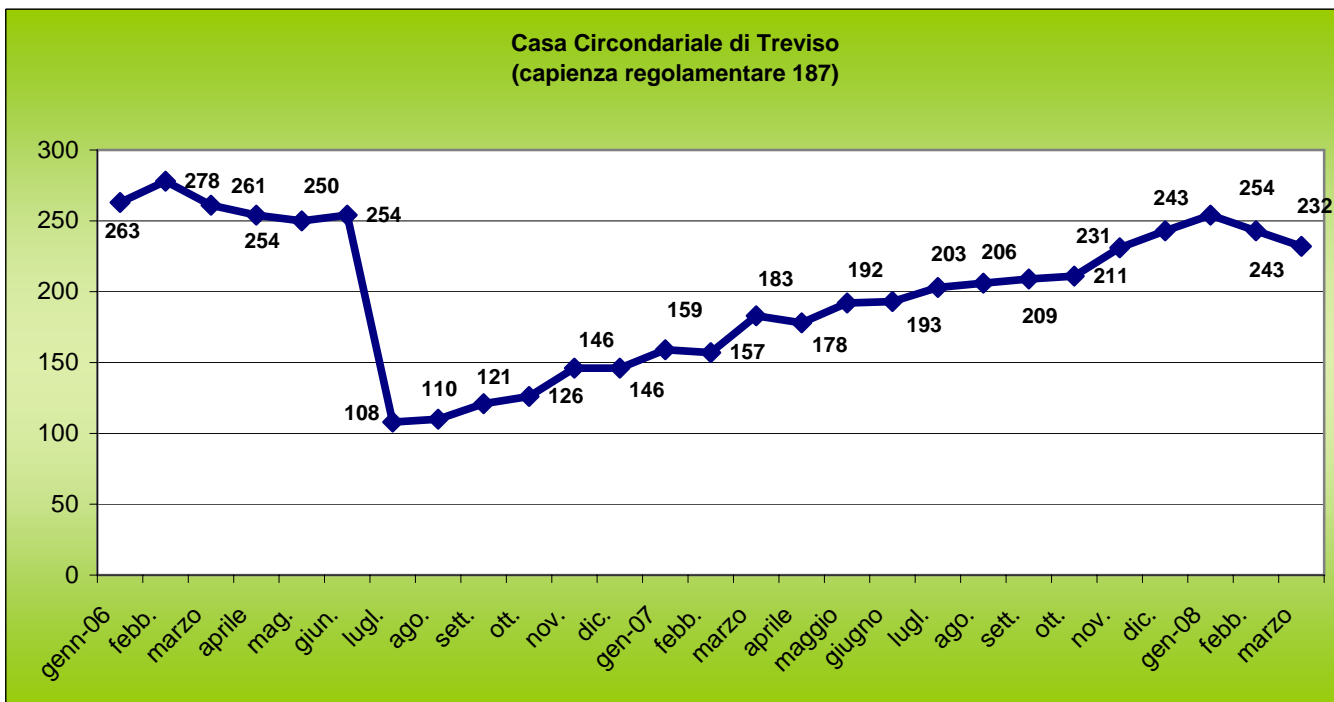

Presenze Mensili nelle Carceri del Veneto¹ (GENNAIO 2006 - MARZO 2008)

¹ Fonte: Provveditorato Regionale alle Carceri del Veneto

*Istituto temporaneamente chiuso