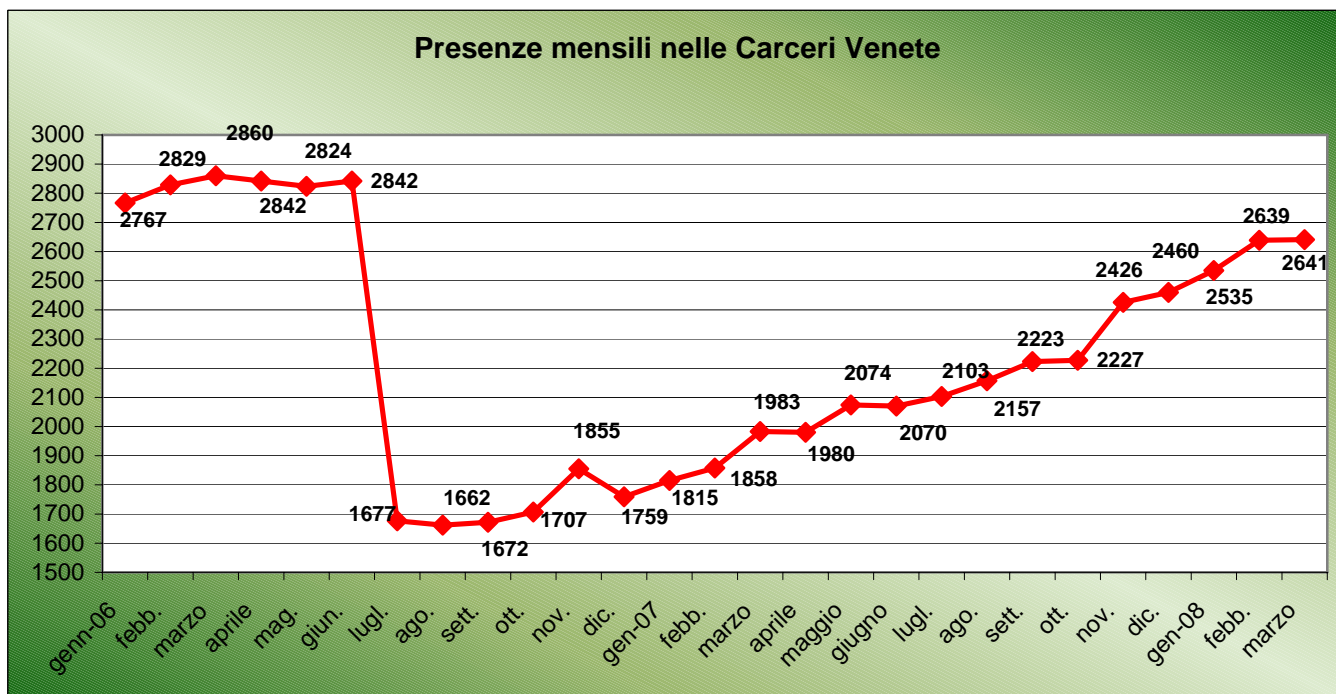

Presenze Mensili nelle Carceri del Veneto¹ (GENNAIO 2006 - MARZO 2008)

¹ Fonte: Provveditorato Regionale alle Carceri del Veneto

*Istituto temporaneamente chiuso