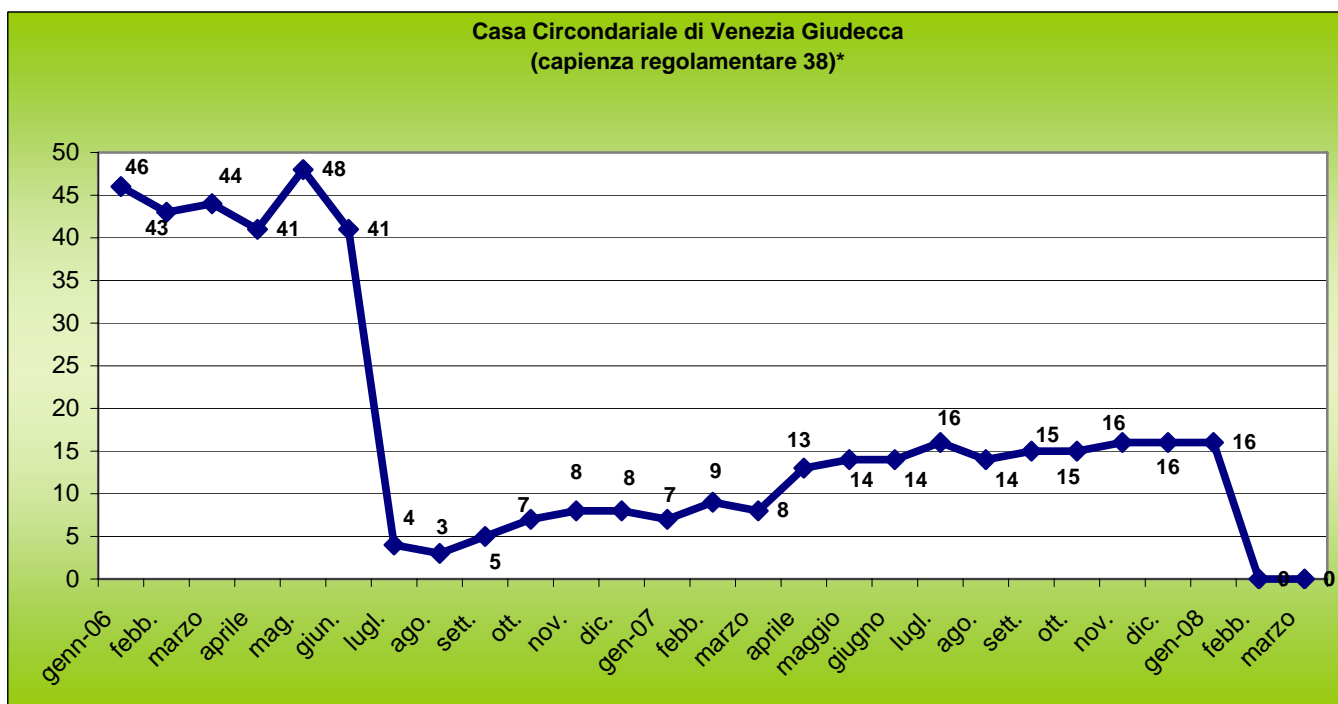

Presenze Mensili nelle Carceri del Veneto¹ (GENNAIO 2006 - MARZO 2008)

¹ Fonte: Provveditorato Regionale alle Carceri del Veneto

*Istituto temporaneamente chiuso