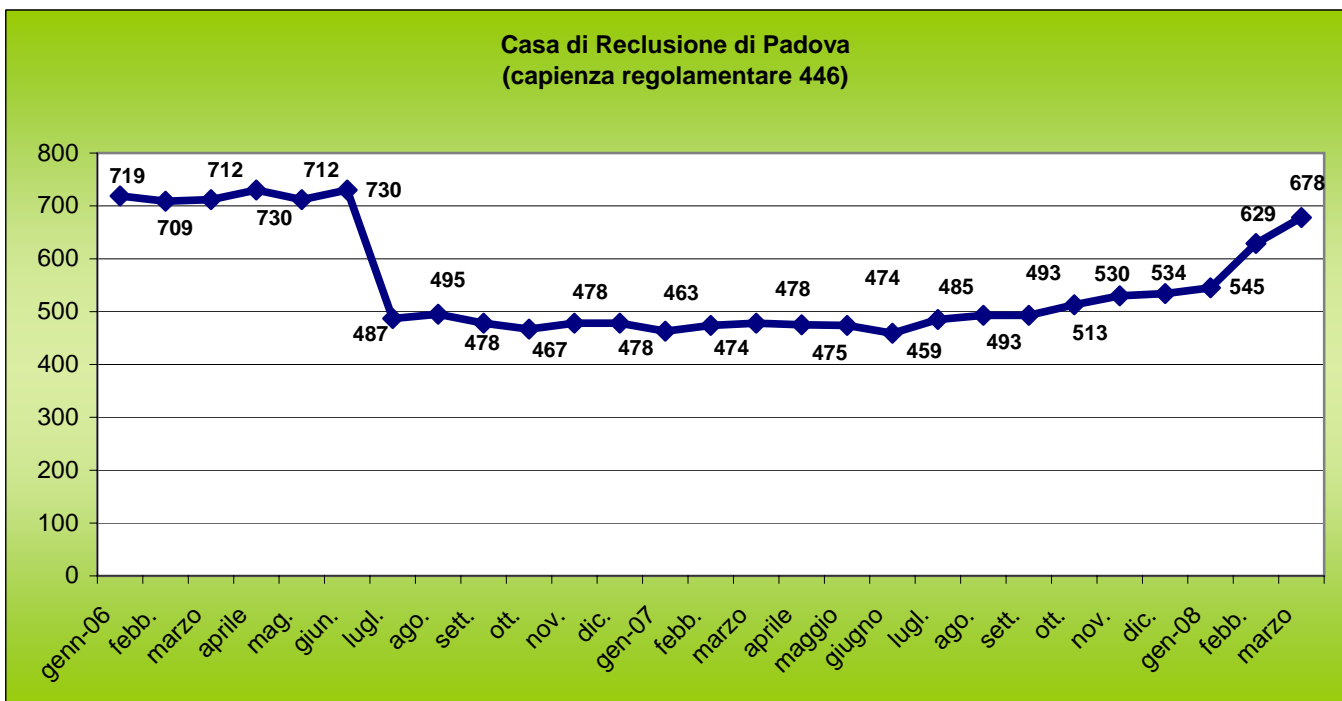

Presenze Mensili nelle Carceri del Veneto¹ (GENNAIO 2006 - MARZO 2008)

¹ Fonte: Provveditorato Regionale alle Carceri del Veneto

*Istituto temporaneamente chiuso