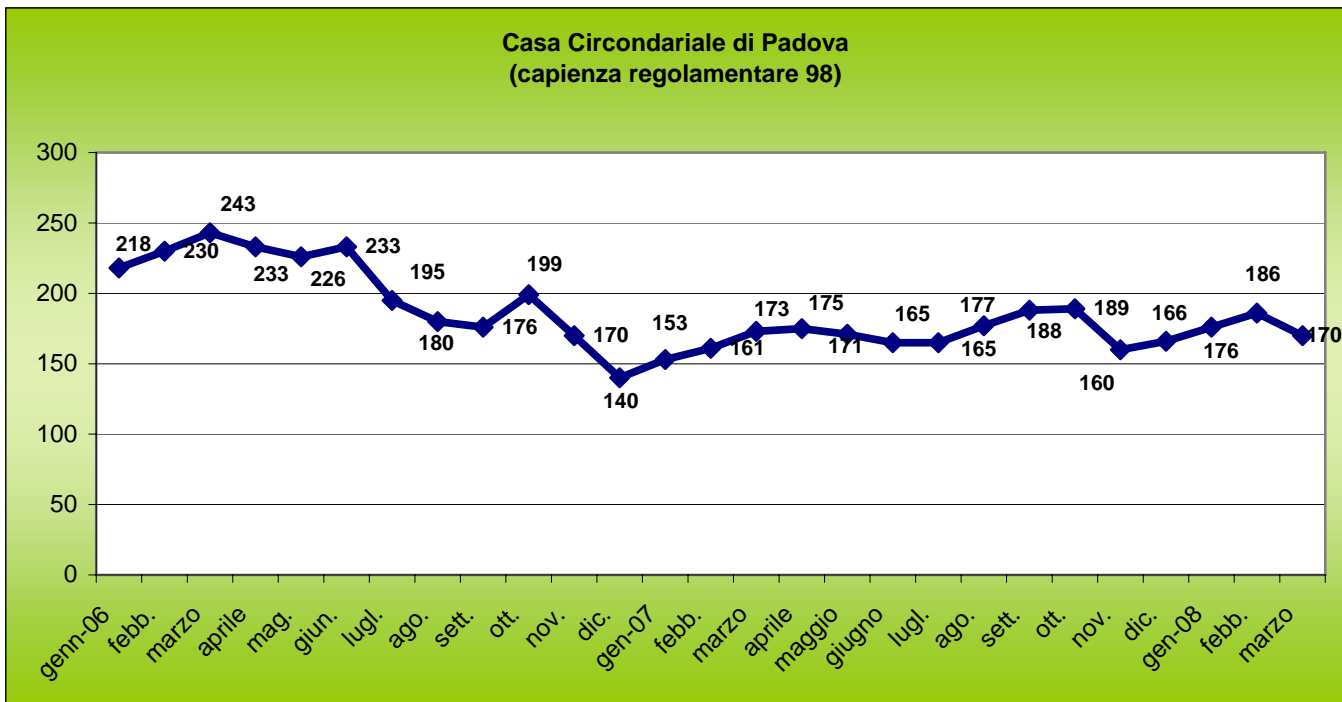

Presenze Mensili nelle Carceri del Veneto¹ (GENNAIO 2006 - MARZO 2008)

¹ Fonte: Provveditorato Regionale alle Carceri del Veneto

*Istituto temporaneamente chiuso