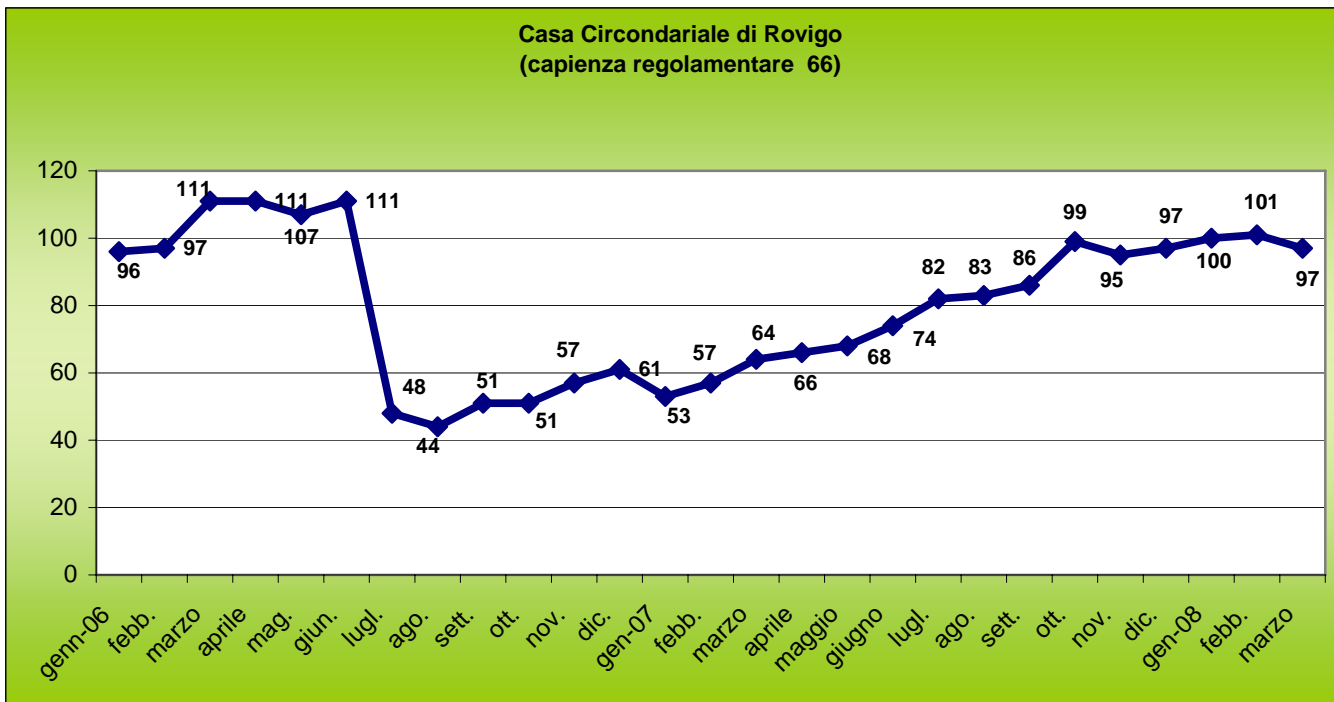

Presenze Mensili nelle Carceri del Veneto¹ (GENNAIO 2006 - MARZO 2008)

¹ Fonte: Provveditorato Regionale alle Carceri del Veneto

*Istituto temporaneamente chiuso