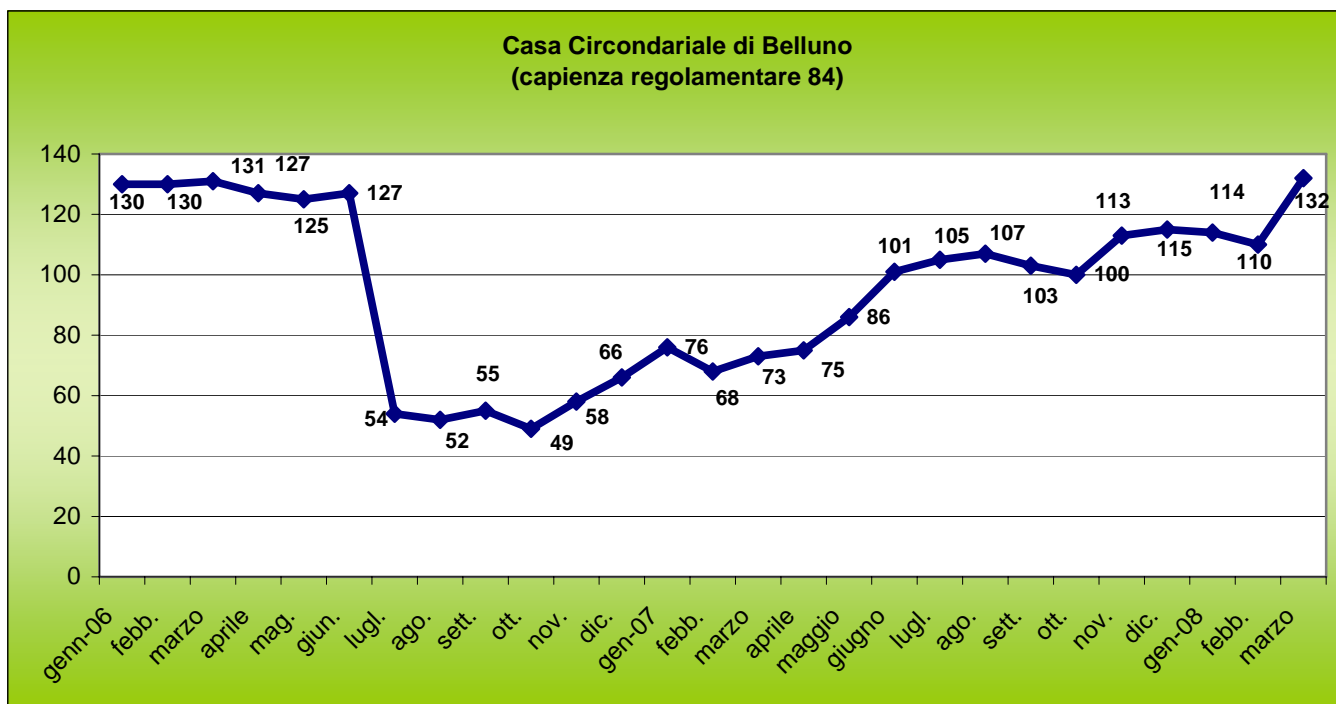

Presenze Mensili nelle Carceri del Veneto¹ (GENNAIO 2006 - MARZO 2008)

¹ Fonte: Provveditorato Regionale alle Carceri del Veneto

*Istituto temporaneamente chiuso