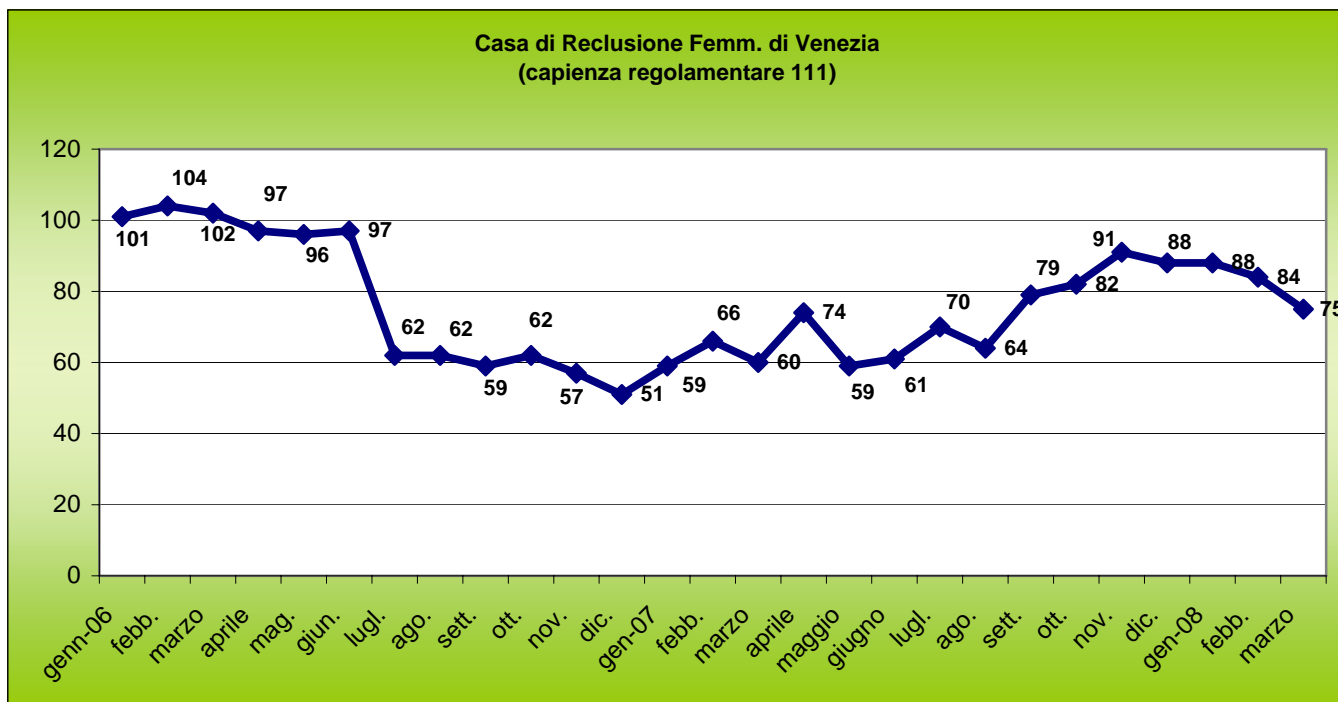

Presenze Mensili nelle Carceri del Veneto¹ (GENNAIO 2006 - MARZO 2008)

¹ Fonte: Provveditorato Regionale alle Carceri del Veneto

*Istituto temporaneamente chiuso