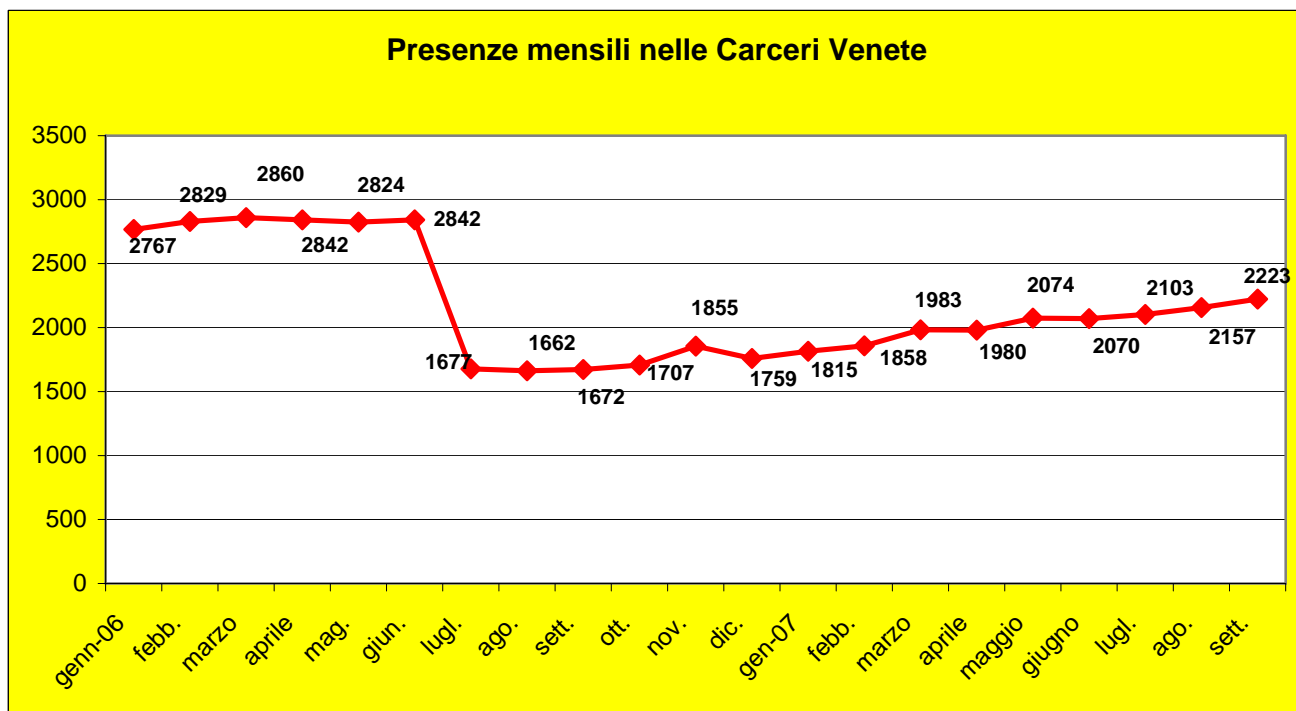

## PRESENZE MENSILI NELLE CARCERI DEL VENETO (GENNAIO 2006- SETTEMBRE 2007)<sup>1</sup>

<sup>1</sup> Fonte: Provveditorato Regionale alle Carceri