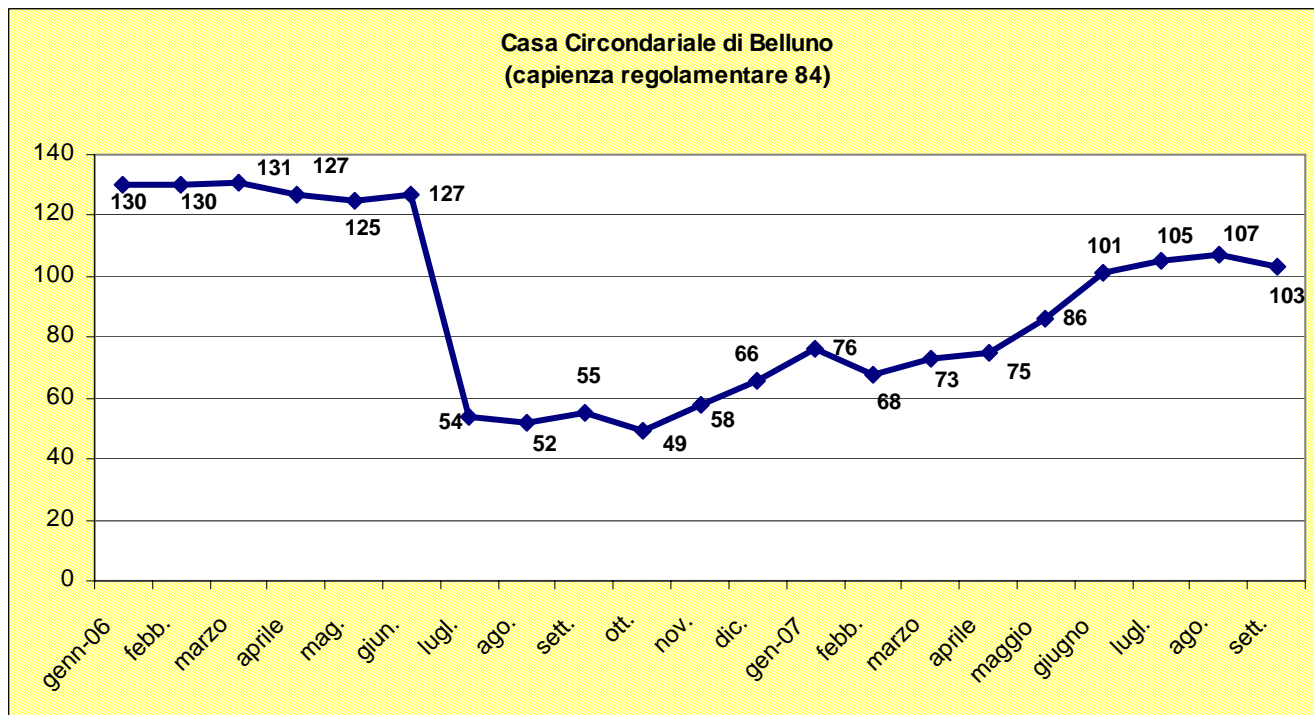

## PRESENZE MENSILI NELLE CARCERI DEL VENETO (GENNAIO 2006- SETTEMBRE 2007)<sup>1</sup>

<sup>1</sup> Fonte: Provveditorato Regionale alle Carceri