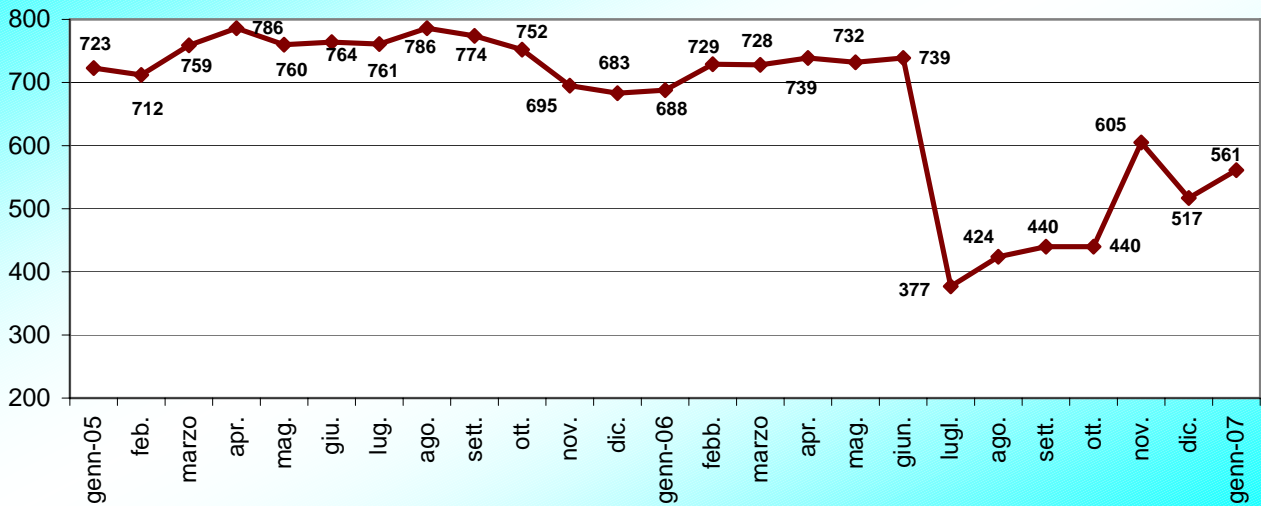

**C.C. di Treviso**  
(capienza regolamentare: 187)

**C.R.F. di Venezia**  
(capienza regolamentare: 111)

**C.C. di Venezia Giudecca**  
(capienza regolamentare: 38)

**C.C. di Venezia S.M.M.**  
(capienza regolamentare: 111)

**C.C. di Verona**  
(capienza regolamentare: 564)

C.C. di Vicenza  
(capienza regolamentare: 136)