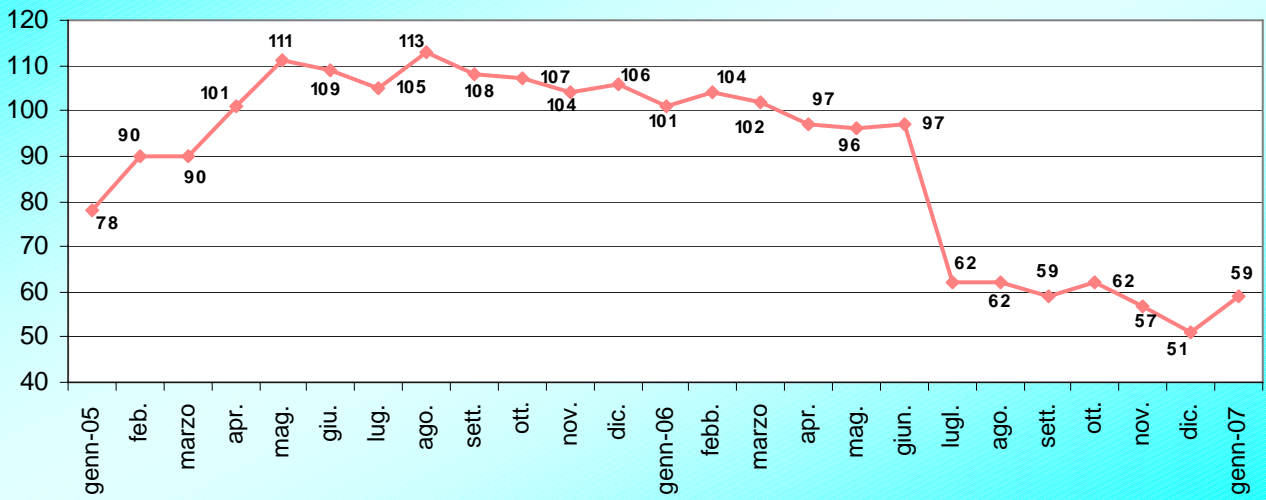

# Presenze mensili negli Istituti Penitenziari del Veneto

Gennaio 2005-Gennaio 2007

**C.C. di Padova**  
(capienza regolamentare: 98)

**C.R. di Padova**  
(capienza regolamentare: 446)

**C.C. di Rovigo**  
(capienza regolamentare: 66)

**C.C. di Treviso**  
(capienza regolamentare: 187)

**C.R.F. di Venezia**  
(capienza regolamentare: 111)

**C.C. di Venezia Giudecca**  
(capienza regolamentare: 38)

**C.C. di Venezia S.M.M.**  
(capienza regolamentare: 111)

**C.C. di Verona**  
(capienza regolamentare: 564)

C.C. di Vicenza  
(capienza regolamentare: 136)