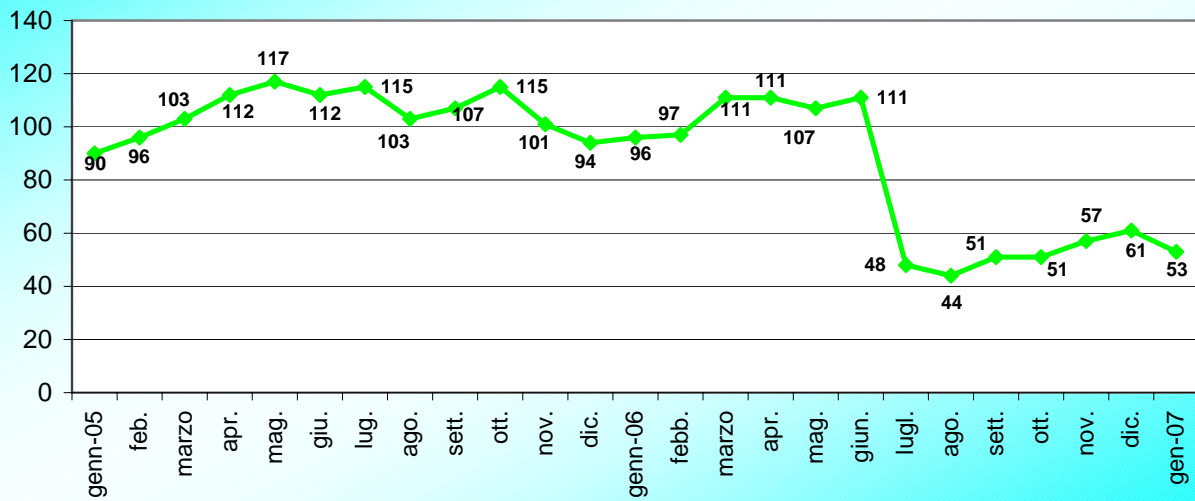

# Presenze mensili negli Istituti Penitenziari del Veneto

Gennaio 2005-Gennaio 2007

**C.C. di Padova**  
(capienza regolamentare: 98)

**C.R. di Padova**  
(capienza regolamentare: 446)

**C.C. di Rovigo**  
(capienza regolamentare: 66)

**C.C. di Treviso**  
(capienza regolamentare: 187)

**C.R.F. di Venezia**  
(capienza regolamentare: 111)

**C.C. di Venezia Giudecca**  
(capienza regolamentare: 38)

**C.C. di Venezia S.M.M.**  
(capienza regolamentare: 111)

**C.C. di Verona**  
(capienza regolamentare: 564)

C.C. di Vicenza  
(capienza regolamentare: 136)