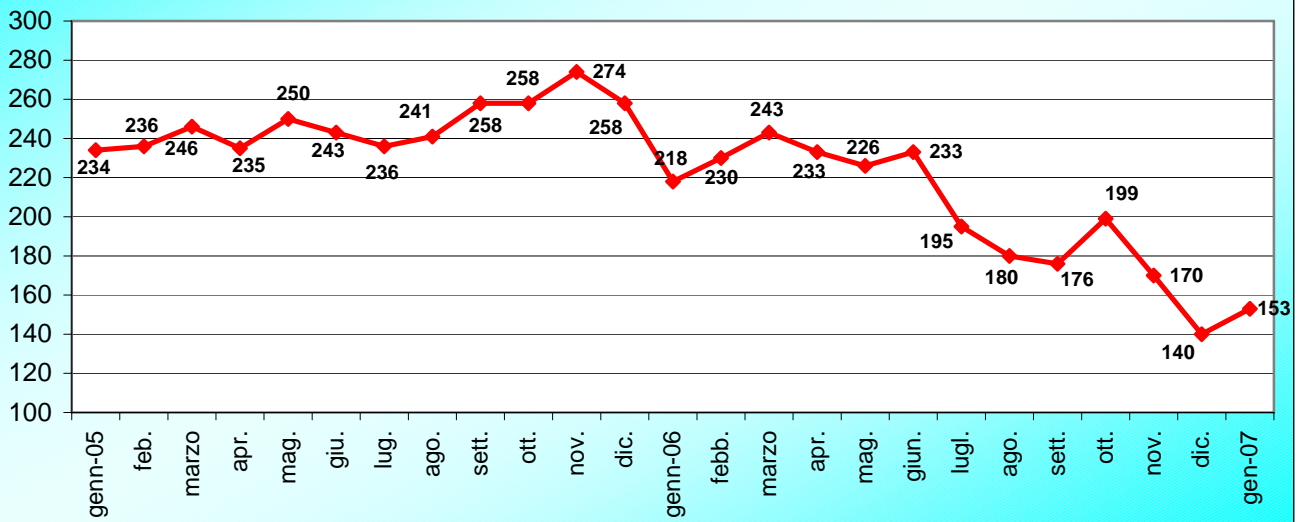

# Presenze mensili negli Istituti Penitenziari del Veneto

Gennaio 2005-Gennaio 2007

**C.C. di Padova**  
(capienza regolamentare: 98)

**C.R. di Padova**  
(capienza regolamentare: 446)

**C.C. di Rovigo**  
(capienza regolamentare: 66)

**C.C. di Treviso**  
(capienza regolamentare: 187)

**C.R.F. di Venezia**  
(capienza regolamentare: 111)

**C.C. di Venezia Giudecca**  
(capienza regolamentare: 38)

**C.C. di Venezia S.M.M.**  
(capienza regolamentare: 111)

**C.C. di Verona**  
(capienza regolamentare: 564)

C.C. di Vicenza  
(capienza regolamentare: 136)