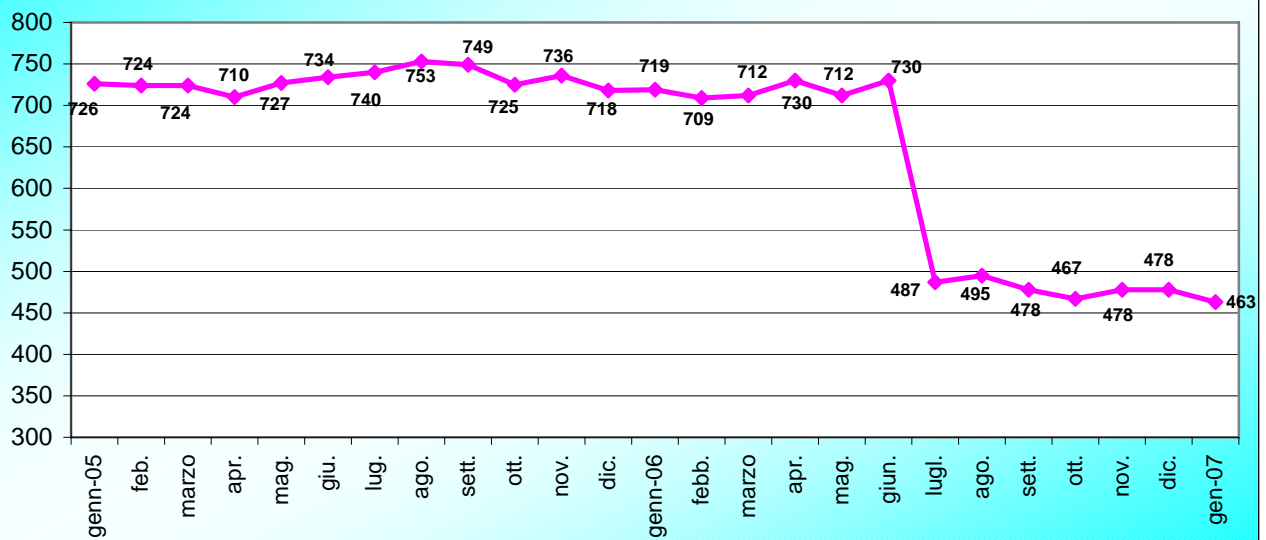

# Presenze mensili negli Istituti Penitenziari del Veneto

Gennaio 2005-Gennaio 2007

**C.C. di Padova**  
(capienza regolamentare: 98)

**C.R. di Padova**  
(capienza regolamentare: 446)

**C.C. di Rovigo**  
(capienza regolamentare: 66)

**C.C. di Treviso**  
(capienza regolamentare: 187)

**C.R.F. di Venezia**  
(capienza regolamentare: 111)

**C.C. di Venezia Giudecca**  
(capienza regolamentare: 38)

**C.C. di Venezia S.M.M.**  
(capienza regolamentare: 111)

**C.C. di Verona**  
(capienza regolamentare: 564)

C.C. di Vicenza  
(capienza regolamentare: 136)