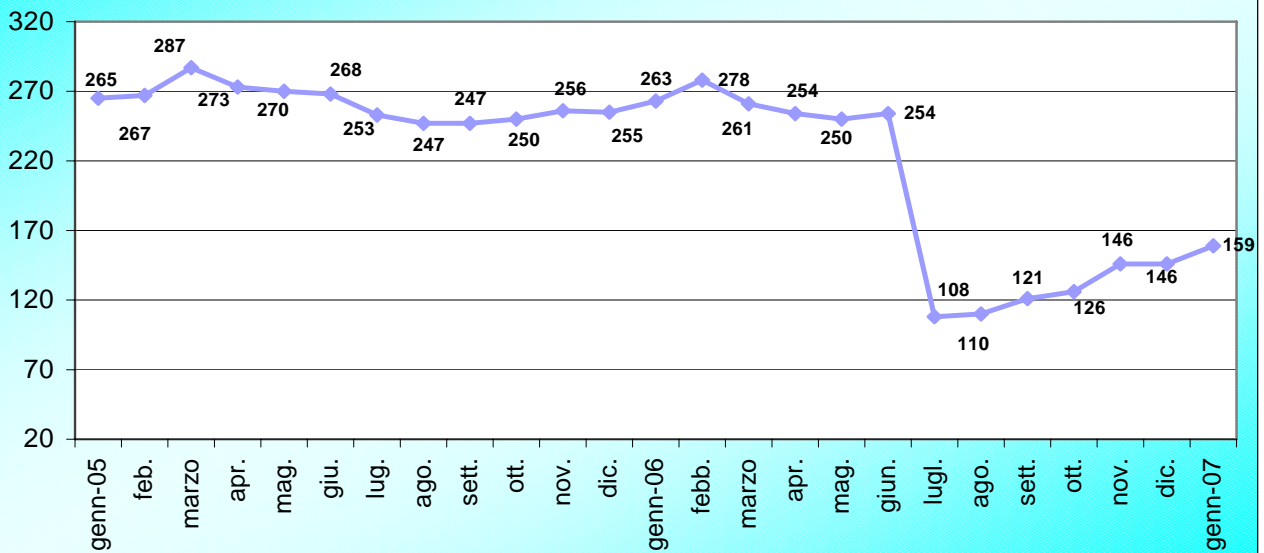

# Presenze mensili negli Istituti Penitenziari del Veneto

Gennaio 2005-Gennaio 2007

**C.C. di Padova**  
(capienza regolamentare: 98)

**C.R. di Padova**  
(capienza regolamentare: 446)

**C.C. di Rovigo**  
(capienza regolamentare: 66)

**C.C. di Treviso**  
(capienza regolamentare: 187)

**C.R.F. di Venezia**  
(capienza regolamentare: 111)

**C.C. di Venezia Giudecca**  
(capienza regolamentare: 38)

**C.C. di Venezia S.M.M.**  
(capienza regolamentare: 111)

**C.C. di Verona**  
(capienza regolamentare: 564)

C.C. di Vicenza  
(capienza regolamentare: 136)