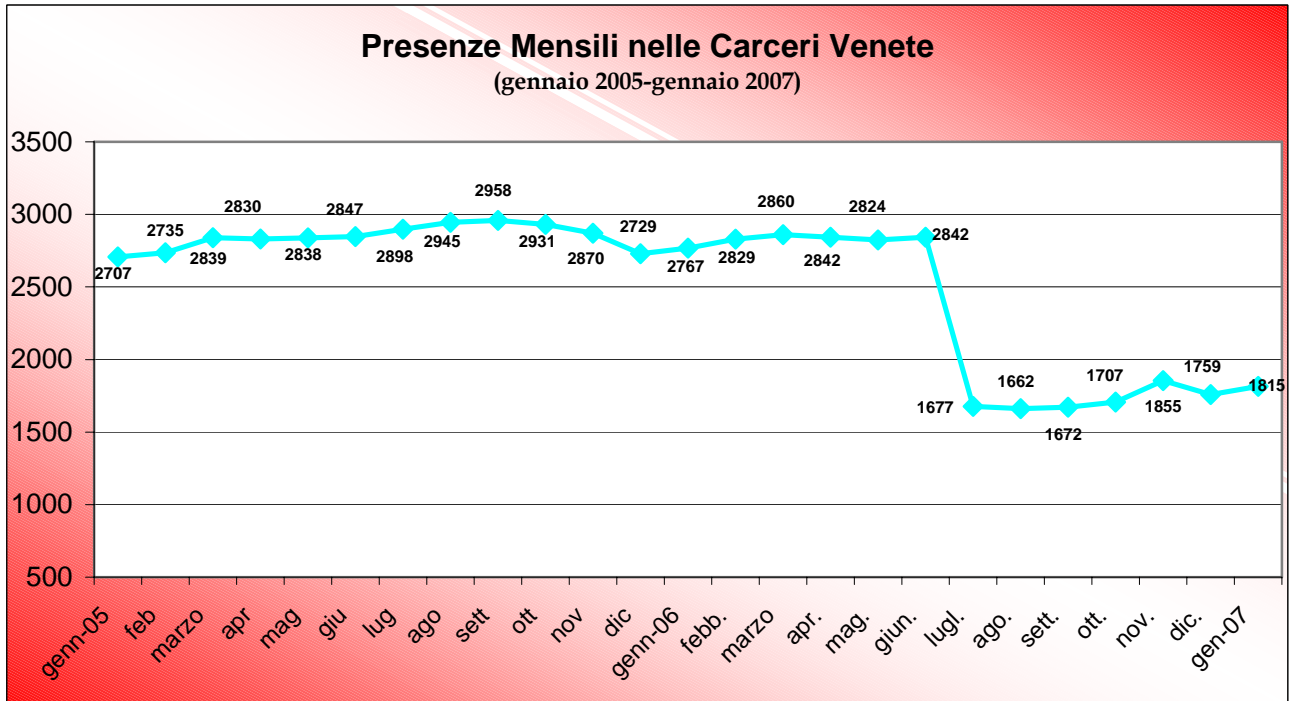

# Presenze mensili negli Istituti Penitenziari del Veneto

Gennaio 2005-Gennaio 2007

**C.C. di Padova**  
(capienza regolamentare: 98)

**C.R. di Padova**  
(capienza regolamentare: 446)

**C.C. di Rovigo**  
(capienza regolamentare: 66)

**C.C. di Treviso**  
(capienza regolamentare: 187)

**C.R.F. di Venezia**  
(capienza regolamentare: 111)

**C.C. di Venezia Giudecca**  
(capienza regolamentare: 38)

**C.C. di Venezia S.M.M.**  
(capienza regolamentare: 111)

**C.C. di Verona**  
(capienza regolamentare: 564)

C.C. di Vicenza  
(capienza regolamentare: 136)