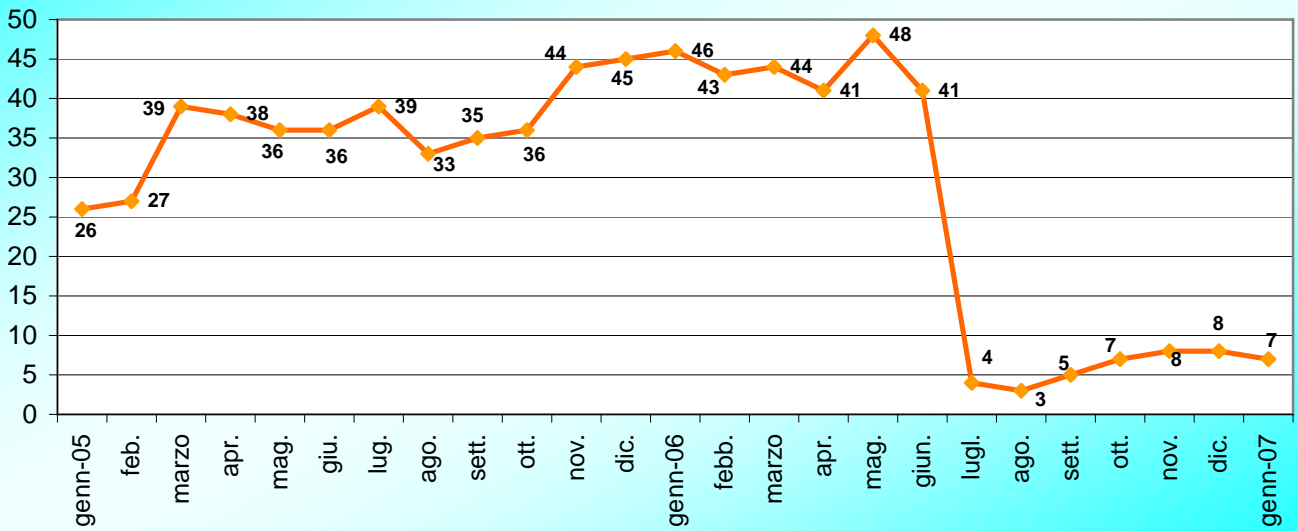

# Presenze mensili negli Istituti Penitenziari del Veneto

Gennaio 2005-Gennaio 2007

**C.C. di Padova**  
(capienza regolamentare: 98)

**C.R. di Padova**  
(capienza regolamentare: 446)

**C.C. di Rovigo**  
(capienza regolamentare: 66)

**C.C. di Treviso**  
(capienza regolamentare: 187)

**C.R.F. di Venezia**  
(capienza regolamentare: 111)

**C.C. di Venezia Giudecca**  
(capienza regolamentare: 38)

**C.C. di Venezia S.M.M.**  
(capienza regolamentare: 111)

**C.C. di Verona**  
(capienza regolamentare: 564)

C.C. di Vicenza  
(capienza regolamentare: 136)