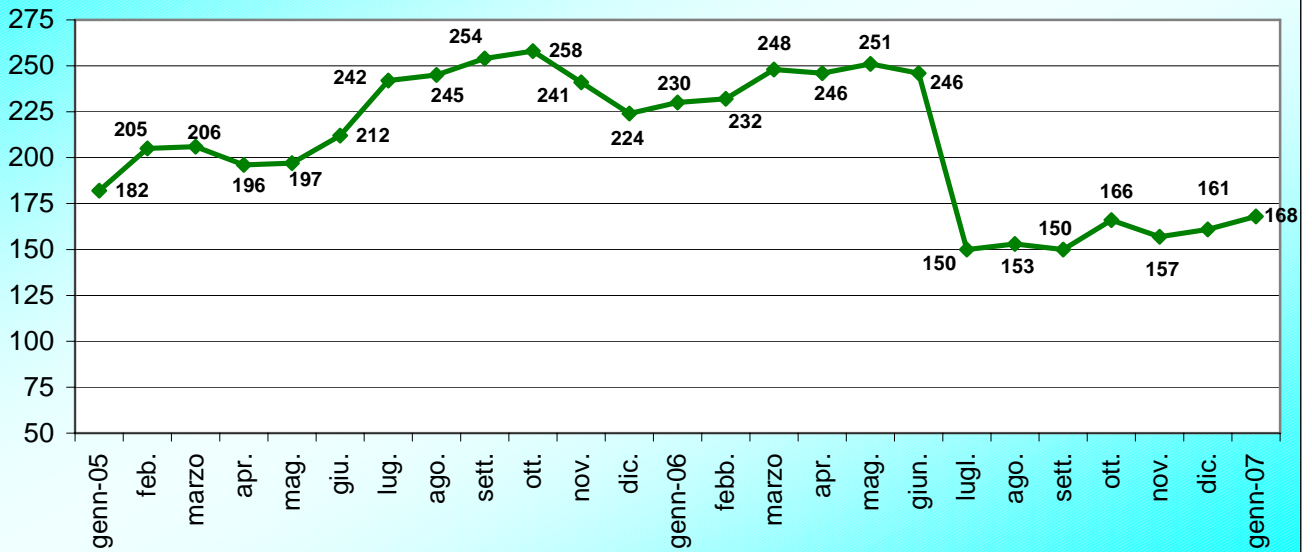

# Presenze mensili negli Istituti Penitenziari del Veneto

Gennaio 2005-Gennaio 2007

**C.C. di Padova**  
(capienza regolamentare: 98)

**C.R. di Padova**  
(capienza regolamentare: 446)

**C.C. di Rovigo**  
(capienza regolamentare: 66)

**C.C. di Treviso**  
(capienza regolamentare: 187)

**C.R.F. di Venezia**  
(capienza regolamentare: 111)

**C.C. di Venezia Giudecca**  
(capienza regolamentare: 38)

**C.C. di Venezia S.M.M.**  
(capienza regolamentare: 111)

**C.C. di Verona**  
(capienza regolamentare: 564)

C.C. di Vicenza  
(capienza regolamentare: 136)