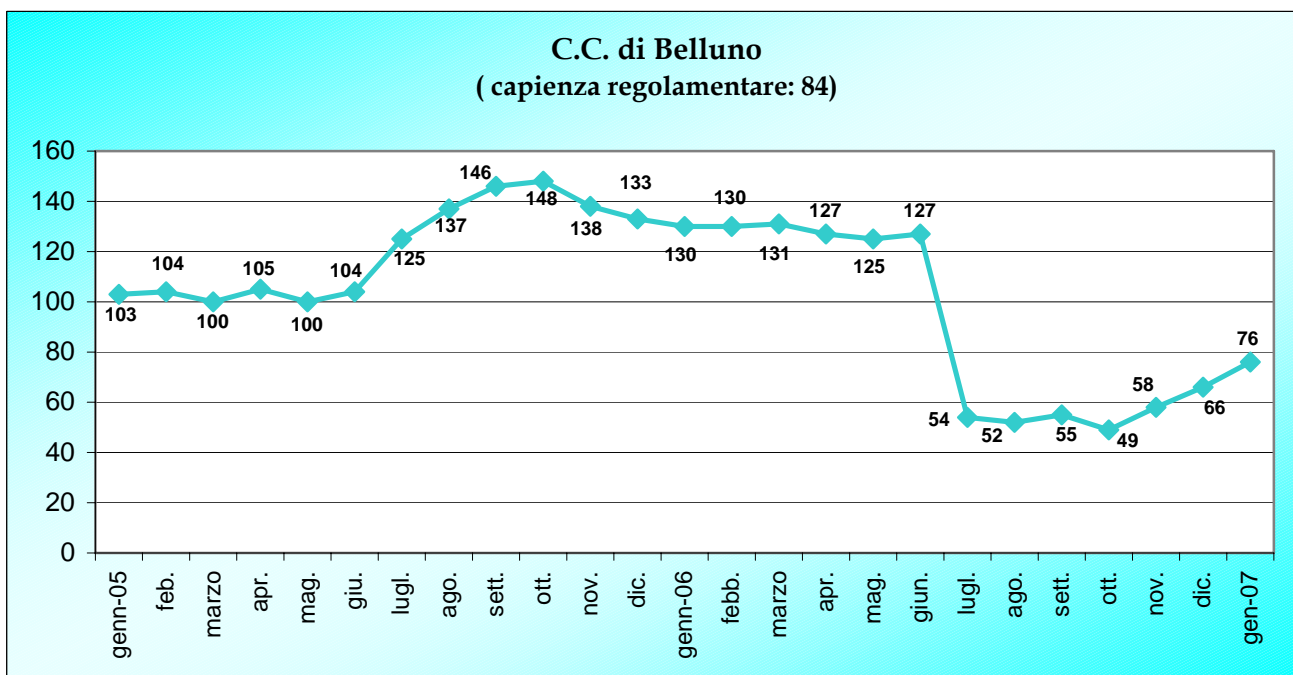

# Presenze mensili negli Istituti Penitenziari del Veneto

Gennaio 2005-Gennaio 2007

**C.C. di Padova**  
(capienza regolamentare: 98)

**C.R. di Padova**  
(capienza regolamentare: 446)

**C.C. di Rovigo**  
(capienza regolamentare: 66)

**C.C. di Treviso**  
(capienza regolamentare: 187)

**C.R.F. di Venezia**  
(capienza regolamentare: 111)

**C.C. di Venezia Giudecca**  
(capienza regolamentare: 38)

**C.C. di Venezia S.M.M.**  
(capienza regolamentare: 111)

**C.C. di Verona**  
(capienza regolamentare: 564)

C.C. di Vicenza  
(capienza regolamentare: 136)